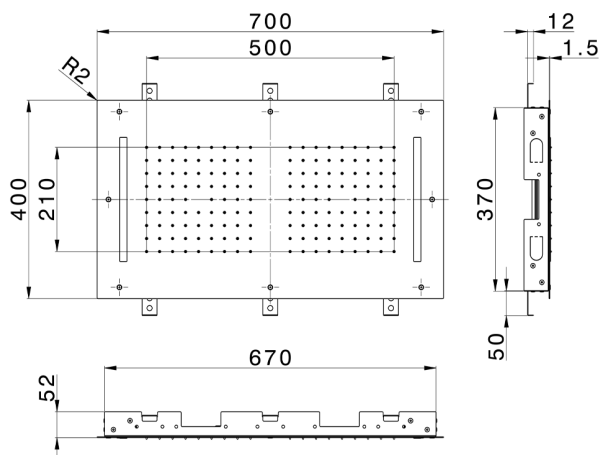

Rociador de techo con cromoterapia 700x400 mm ZEN_ZS1C0115

MODELO **ZS1C0115**

Rociador de techo con cromoterapia 700x400 mm, funciones 2 salidas lluvia y cromoterapia, con teclado empotrado incluido, acero inoxidable AISI 304

ACABADOS DISPONIBLES

-  **D1** D1 Inox Cepillado
-  **40** 40 Negro Mate
-  **4Q** 4Q Blanco Mate
-  **5G** 5G Oro Rosa
-  **D2** D2 Inox brillo

CARACTERÍSTICAS

2026-06-13