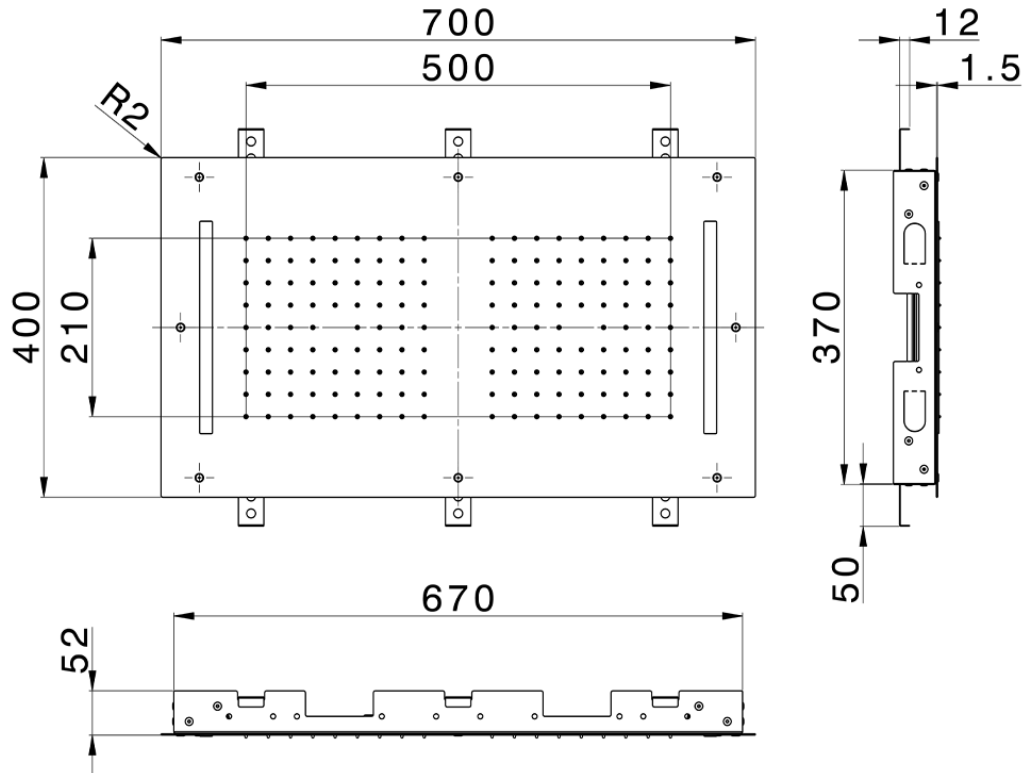

Rociador de techo con cromoterapia 700x400 mm ZEN_ZS1C0115

ZS1C0115

<https://es.huberitalia.com/rociador-de-techo-con-cromoterapia-700x400-mm-zen-zs1c0115>

2026-04-30