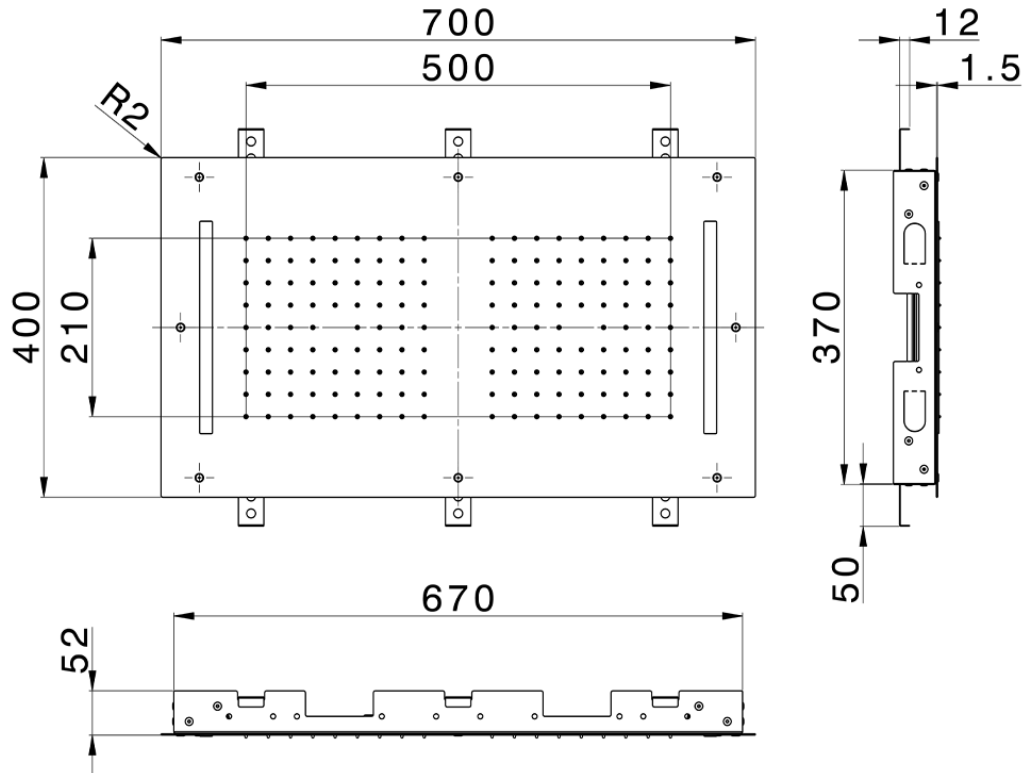

Rociador de techo con cromoterapia 700x400 mm ZEN_ZS1C0115

ZS1C0115

<https://es.huberitalia.com/rociador-de-techo-con-cromoterapia-700x400-mm-zen-zs1c0115>

2026-04-10