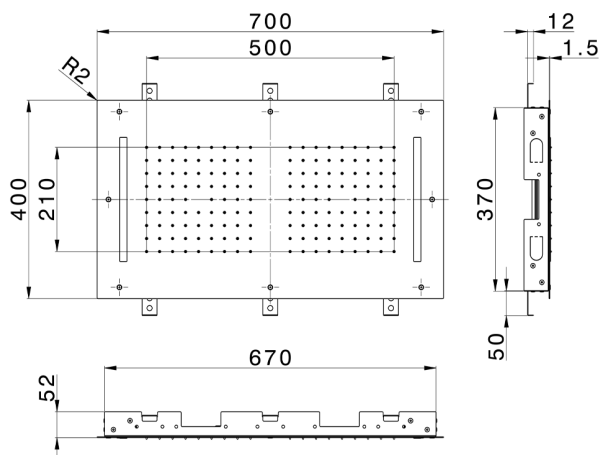

Rociador de techo con cromoterapia 700x400 mm ZEN_ZS1C0115

MODELO **ZS1C0115**

Rociador de techo con cromoterapia 700x400 mm, funciones 2 salidas lluvia y cromoterapia, con teclado empotrado incluido, acero inoxidable AISI 304

ACABADOS DISPONIBLES

-  **D1** D1 Inox Cepillado
-  **40** 40 Negro Mate
-  **4Q** 4Q Blanco Mate
-  **5G** 5G Oro Rosa
-  **D2** D2 Inox brillo

CARACTERÍSTICAS

2026-06-10