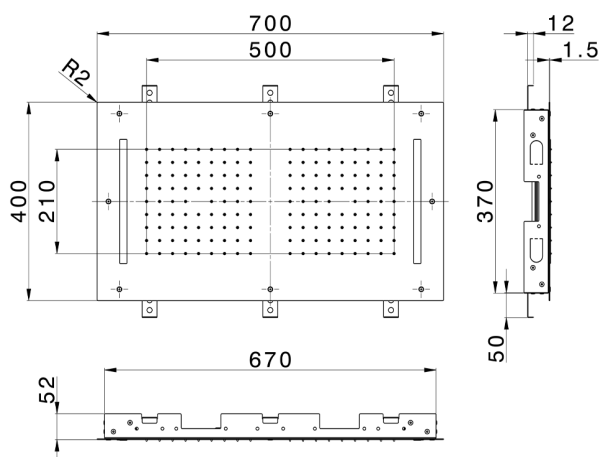

Rociador de techo con cromoterapia 700x400 mm ZEN_ZS1C0115

MODELO **ZS1C0115**

Rociador de techo con cromoterapia 700x400 mm, funciones 2 salidas lluvia y cromoterapia, con teclado empotrado incluido, acero inoxidable AISI 304

ACABADOS DISPONIBLES

-  **D1** D1 Inox Cepillado
-  **40** 40 Negro Mate
-  **4Q** 4Q Blanco Mate
-  **5G** 5G Oro Rosa
-  **D2** D2 Inox brillo

CARACTERÍSTICAS

2026-04-10