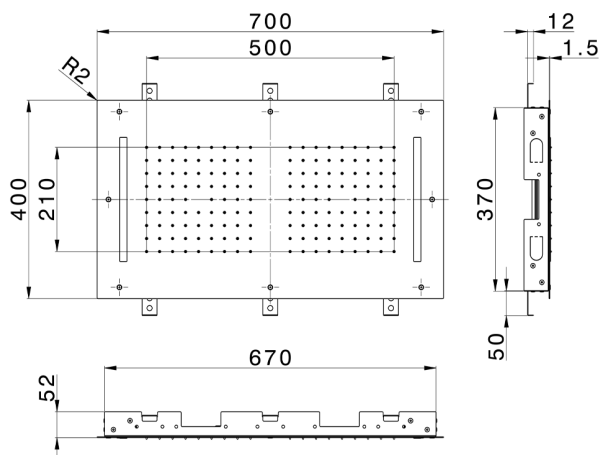

Rociador de techo con cromoterapia 700x400 mm ZEN_ZS1C0115

MODELO **ZS1C0115**

Rociador de techo con cromoterapia 700x400 mm, funciones 2 salidas lluvia y cromoterapia, con teclado empotrado incluido, acero inoxidable AISI 304

ACABADOS DISPONIBLES

-  **D1** D1 Inox Cepillado
-  **40** 40 Negro Mate
-  **4Q** 4Q Blanco Mate
-  **5G** 5G Oro Rosa
-  **D2** D2 Inox brillo

CARACTERÍSTICAS

2026-06-30