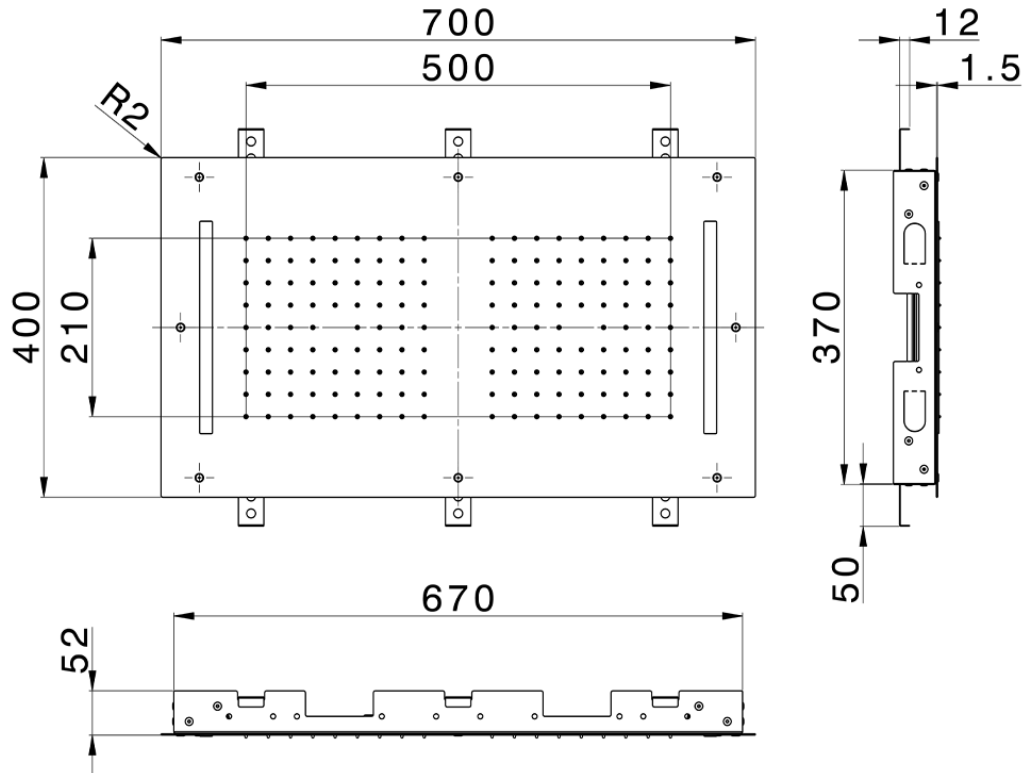

Rociador de techo con cromoterapia 700x400 mm ZEN\_ZS1C0115

ZS1C0115

<https://es.huberitalia.com/rociador-de-techo-con-cromoterapia-700x400-mm-zen-zs1c0115>

2026-06-13