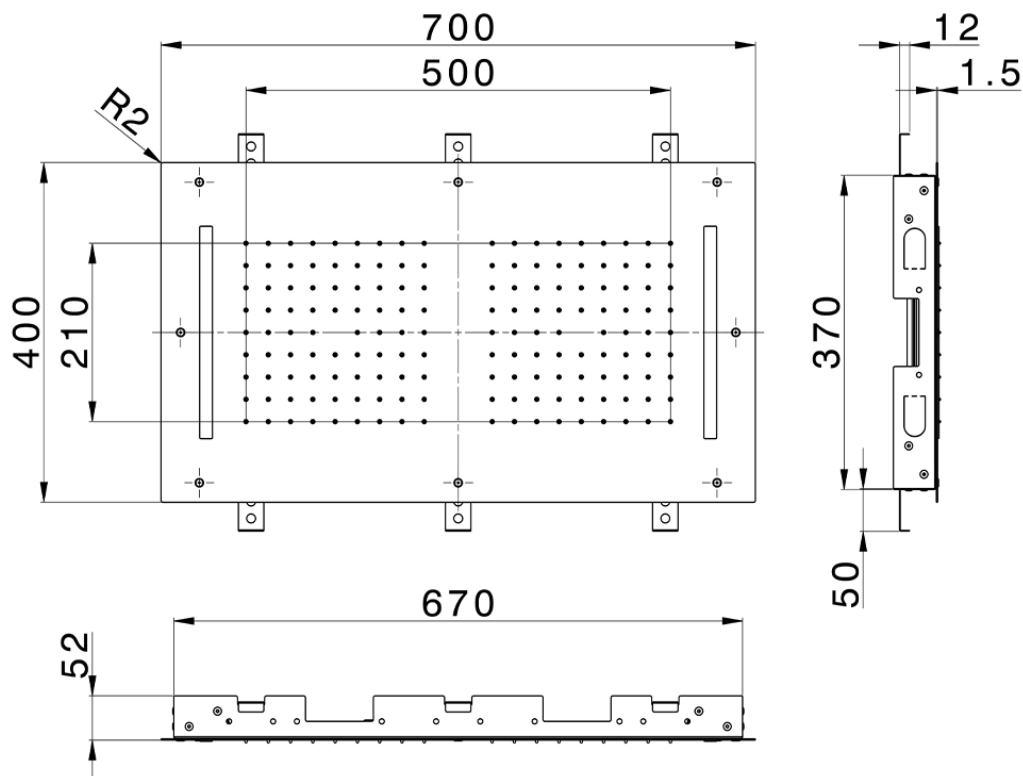

Rociador de techo con cromoterapia 700x400 mm ZEN_ZS1C0115

ZS1C0115

<https://es.huberitalia.com/rociador-de-techo-con-cromoterapia-700x400-mm-zen-zs1c0115>

2026-04-30