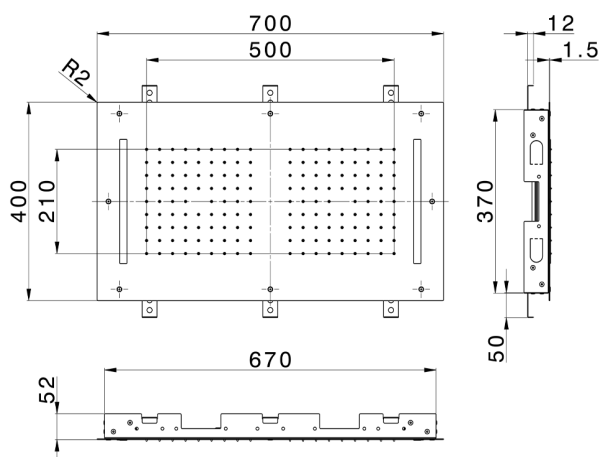

Rociador de techo con cromoterapia 700x400 mm ZEN_ZS1C0115

MODELO **ZS1C0115**

Rociador de techo con cromoterapia 700x400 mm, funciones 2 salidas lluvia y cromoterapia, con teclado empotrado incluido, acero inoxidable AISI 304

ACABADOS DISPONIBLES

- **D1** D1 Inox Cepillado
- **40** 40 Negro Mate
- **4Q** 4Q Blanco Mate
- **5G** 5G Oro Rosa
- **D2** D2 Inox brillo

CARACTERÍSTICAS

2026-04-30