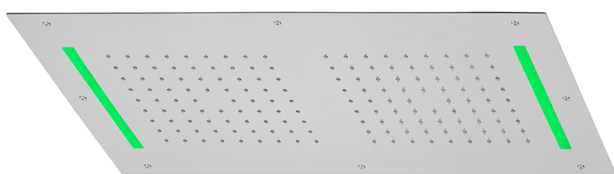

Rociador de techo con cromoterapia 700x400 mm ZEN_ZS1C0115

MODELO **ZS1C0115**

Rociador de techo con cromoterapia 700x400 mm, funciones 2 salidas lluvia y cromoterapia, con teclado empotrado incluido, acero inoxidable AISI 304

ACABADOS DISPONIBLES

-  **D1** D1 Inox Cepillado
-  **40** 40 Negro Mate
-  **4Q** 4Q Blanco Mate
-  **5G** 5G Oro Rosa
-  **D2** D2 Inox brillo

CARACTERÍSTICAS

2026-04-30