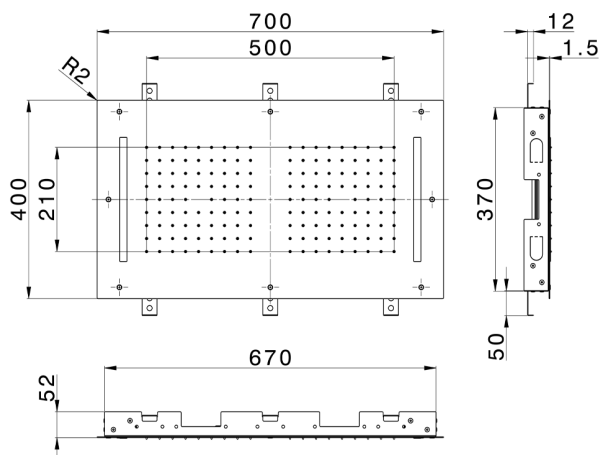

Rociador de techo con cromoterapia 700x400 mm ZEN_ZS1C0115

MODELO **ZS1C0115**

Rociador de techo con cromoterapia 700x400 mm, funciones 2 salidas lluvia y cromoterapia, con teclado empotrado incluido, acero inoxidable AISI 304

ACABADOS DISPONIBLES

-  **D1** D1 Inox Cepillado
-  **40** 40 Negro Mate
-  **4Q** 4Q Blanco Mate
-  **5G** 5G Oro Rosa
-  **D2** D2 Inox brillo

CARACTERÍSTICAS

2026-05-21