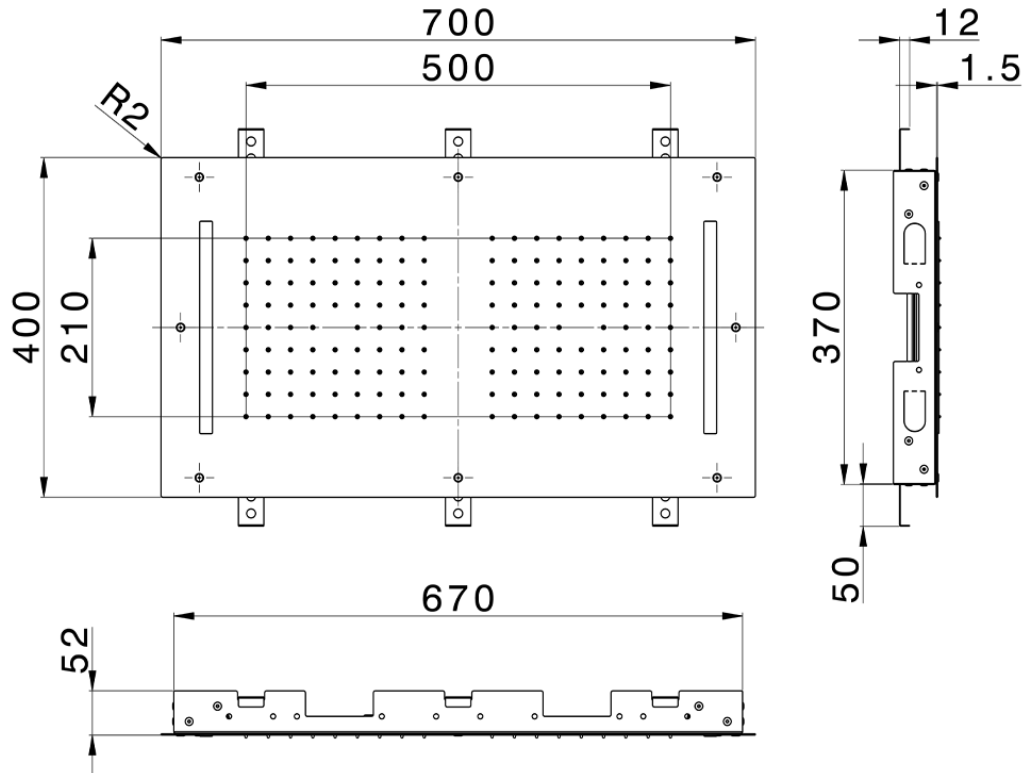

Rociador de techo con cromoterapia 700x400 mm ZEN_ZS1C0115

ZS1C0115

<https://es.huberitalia.com/rociador-de-techo-con-cromoterapia-700x400-mm-zen-zs1c0115>

2026-06-10