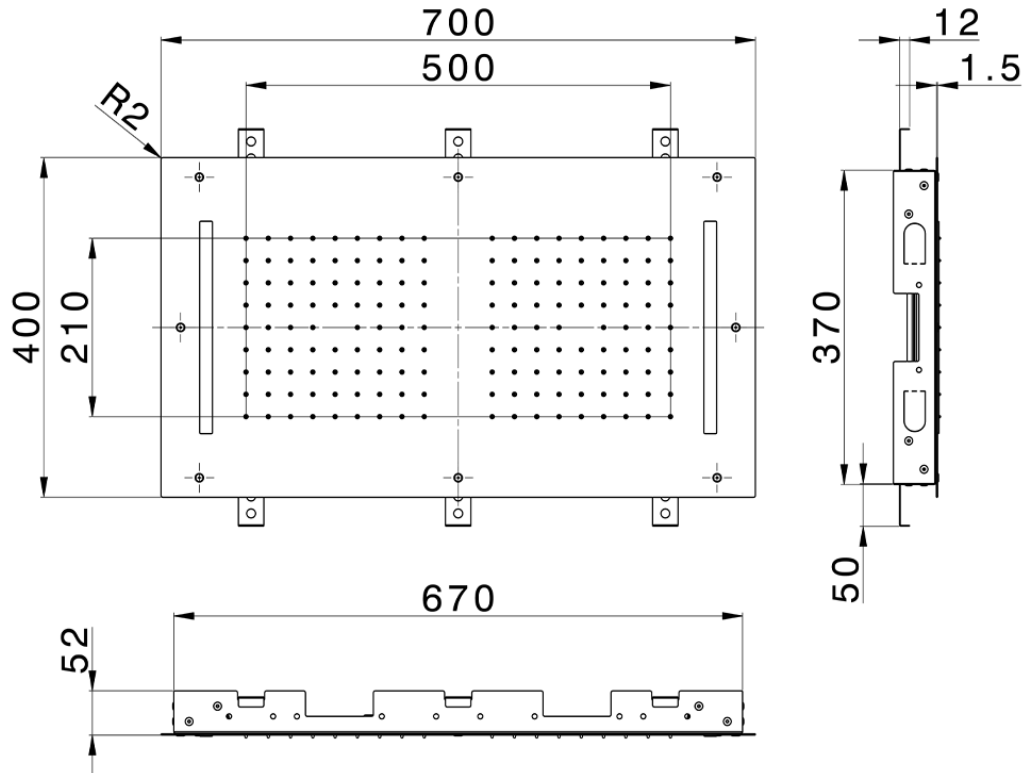

Rociador de techo con cromoterapia 700x400 mm ZEN_ZS1C0115

ZS1C0115

<https://es.huberitalia.com/rociador-de-techo-con-cromoterapia-700x400-mm-zen-zs1c0115>

2026-06-30