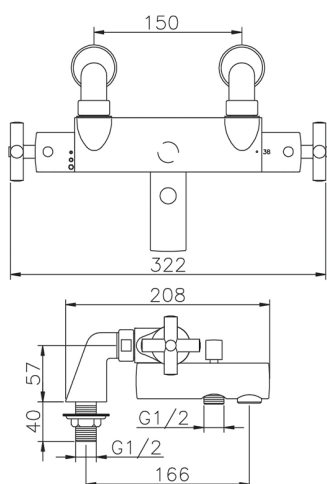

Bañera termostática SUITE_SUT28010

MODELO **SUT28010**

Bañera termostática, sin conjunto ducha, conexión para flexible 1/2" M

ACABADOS DISPONIBLES

-  **21** 21 Cromo
-  **40** 40 Negro Mate
-  **2F** 2F Níquel Cepillado
-  **2W** 2W Oro Cepillado

CARACTERÍSTICAS

Recambio Cartucho **24.04A.PP**

Cartucho Termostático Plus P 8X20

Termostático

El Termostático Huber es tu gestor personal del agua, ayudándote a manejar, controlar y ahorrar agua y energía.