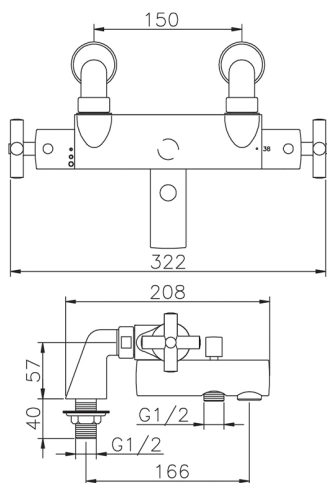

## Bañera termostática SUITE\_SUT28010

MODELO **SUT28010**

Bañera termostática, sin conjunto ducha, conexión para flexible 1/2" M

ACABADOS DISPONIBLES

-  **21** 21 Cromo
-  **40** 40 Negro Mate
-  **2F** 2F Níquel Cepillado
-  **2W** 2W Oro Cepillado

CARACTERÍSTICAS

Recambio Cartucho **24.04A.PP**

**Cartucho Termostático Plus P 8X20**