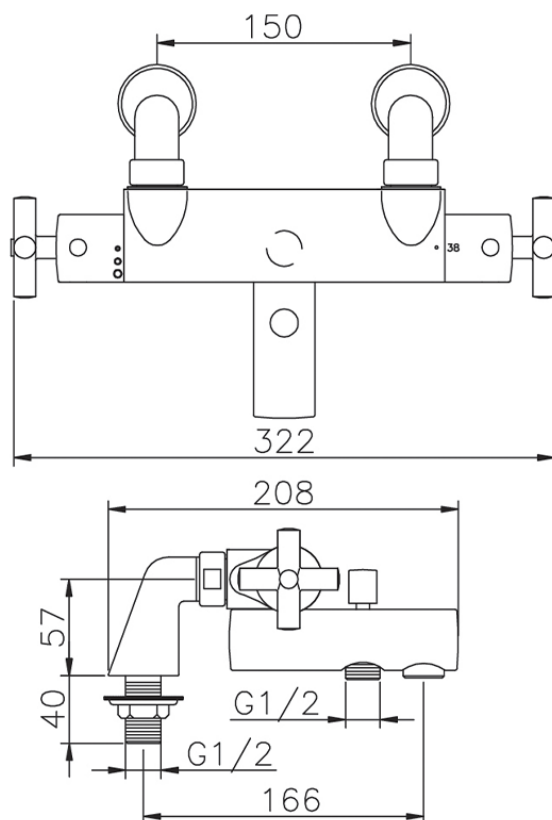

Bañera termostática SUITE\_SUT28010

SUT28010

<https://es.huberitalia.com/banera-termostatica-suite-sut28010>

2026-05-20