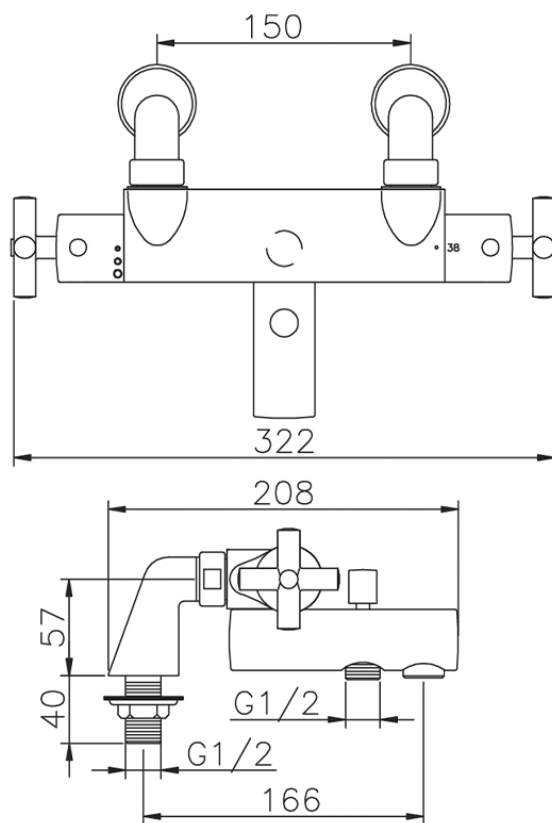

Bañera termostática SUITE\_SUT28010

SUT28010

<https://es.huberitalia.com/banera-termostatica-suite-sut28010>

2026-06-10