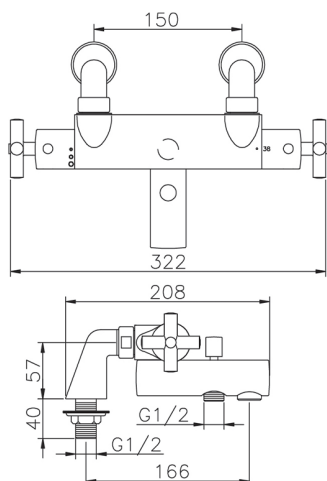

Bañera termostática SUITE_SUT28010

MODELO **SUT28010**

Bañera termostática, sin conjunto ducha, conexión para flexible 1/2" M

ACABADOS DISPONIBLES

21 21 Cromo

40 40 Negro Mate

2F 2F Níquel Cepillado

2W 2W Oro Cepillado

CARACTERÍSTICAS

Recambio Cartucho **24.04A.PP**

Cartucho Termostático Plus P 8X20

Termostático

El Termostático Huber es tu gestor personal del agua, ayudándote a manejar, controlar y ahorrar agua y energía.