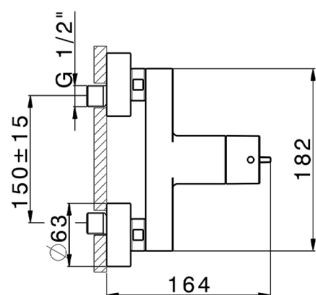

## Ducha termostática secuencial HTS Design COLECTIVIDAD\_HDT01000

MODELO **HDT01000**

Ducha termostática secuencial HTS Design, sin conjunto ducha, conexión para flexible 1/2" M

ACABADOS DISPONIBLES

CARACTERÍSTICAS

Secuencial **1**