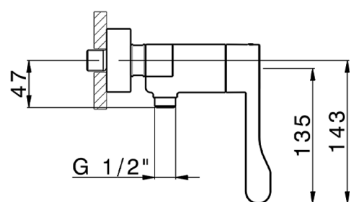

Termostático

El Termostático Huber es tu gestor personal del agua, ayudándote a manejar, controlar y ahorrar agua y energía.