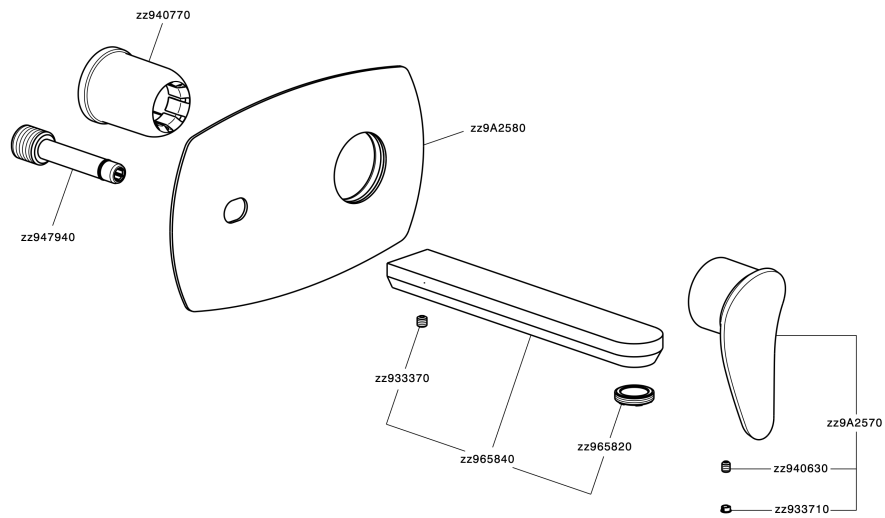

Parte externa monomando lavabo de pared HARLOCK_HC005514

HC005514

<https://es.huberitalia.com/parte-externa-monomando-lavabo-de-pared-harlock-hc005514>

Parte empotrada monomando lavabo de pared Easy-Box EMPOTRADO_ZB002450

ZB002450 <https://es.huberitalia.com/parte-empotrada-monomando-lavabo-de-pared-easy-box-empotrado-zb002450>

2025-01-21