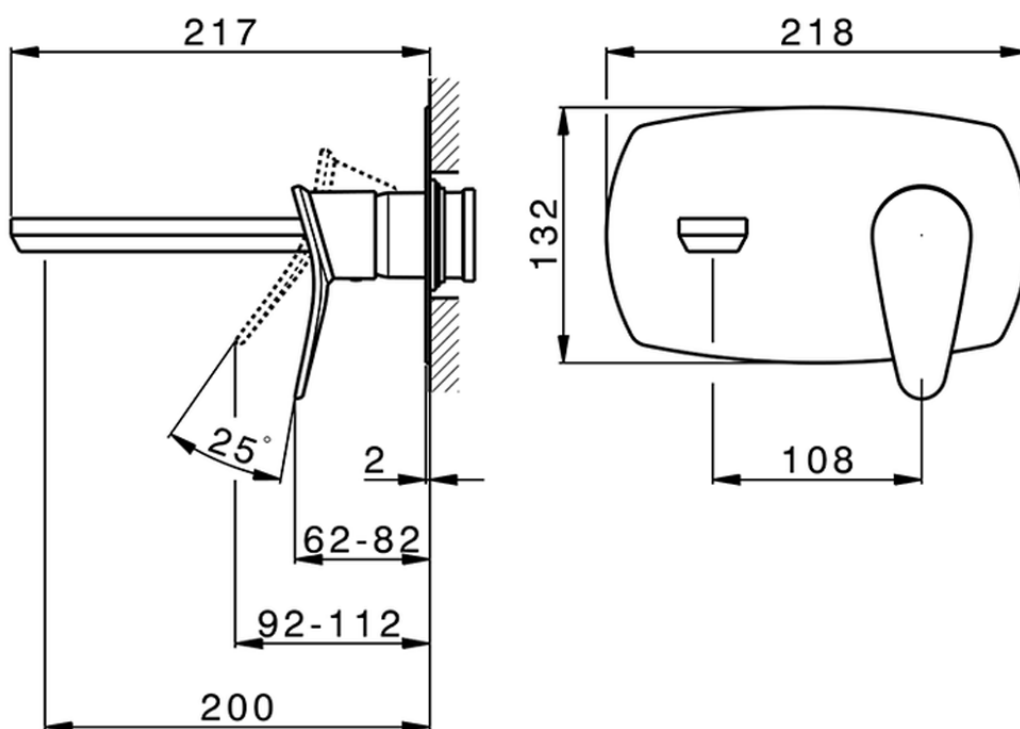

Parte externa monomando lavabo de pared HARLOCK_HC005514

HC005514

<https://es.huberitalia.com/parte-externa-monomando-lavabo-de-pared-harlock-hc005514>

Piastra/Plate/Plaque/Platte/Placa

2-3mm: XX 56-76

10mm: XX 48-68