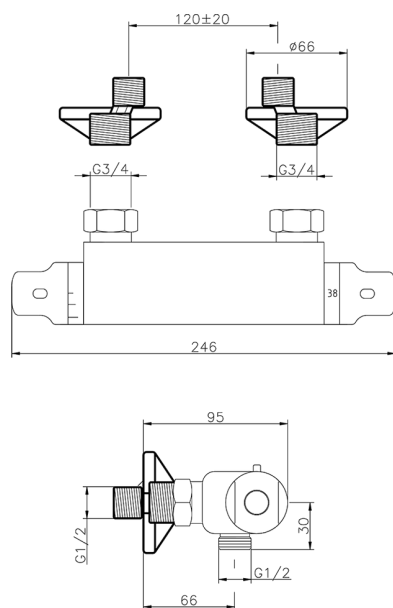

Ducha termostática CLINIC&TECHNICAL_109P.01H.

MODELO **109P.01H.**

Ducha termostática, sin conjunto ducha, entre-ejes 120 mm

ACABADOS DISPONIBLES

CR CR Cromo

CARACTERÍSTICAS

Recambio Cartucho **24.04A.PP**

Cartucho Termostático Plus P 8X20