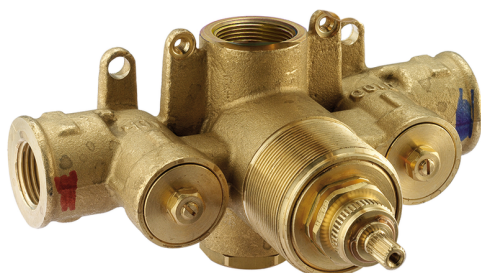

## Parte externa termostático ducha empotrada NUOVA EGO\_NE007200

MODELO **NE007200**

Parte externa termostático ducha empotrada, sin llave de paso, sin parte empotrada, para art.ZB007220

### ACABADOS DISPONIBLES

-  **21** 21 Cromo
-  **2F** 2F Níquel Cepillado
-  **40** 40 Negro Mate
-  **4Q** 4Q Blanco Mate

### Termostático

El Termostático Huber es tu gestor personal del agua, ayudándote a manejar, controlar y ahorrar agua y energía.

## Parte empotrada termostático ducha 3/4" EMPOTRADO\_ZB007220

MODELO **ZB007220**

Parte empotrada termostático ducha 3/4", sin llave de paso, sin parte externa

ACABADOS DISPONIBLES

CARACTERÍSTICAS

Instalación **Empotrado**