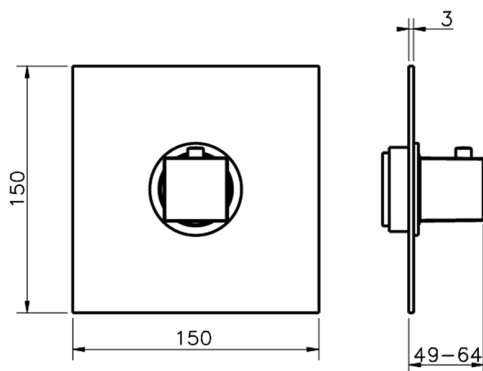

Parte externa termostático ducha empotrada NUOVA EGO_NE007200

MODELO **NE007200**

Parte externa termostático ducha empotrada, sin llave de paso, sin parte empotrada, para art.ZB007220

ACABADOS DISPONIBLES

- **21** 21 Cromo
- **2F** 2F Níquel Cepillado
- **40** 40 Negro Mate
- **4Q** 4Q Blanco Mate

CARACTERÍSTICAS

Instalación	Empotrado
Empotrado 1	ZB007220

Termostático

El Termostático Huber es tu gestor personal del agua, ayudándote a manejar, controlar y ahorrar agua y energía.