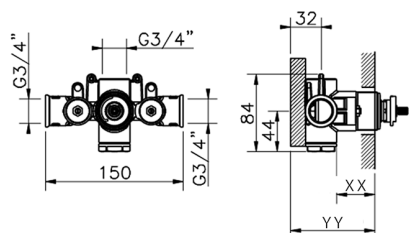

Piastra/Plate/Plaque/Platte/Placa

2-3mm: XX 25-40 YY 76-91

10mm: XX 16-31 YY 65-80

Termostático

El Termostático Huber es tu gestor personal del agua, ayudándote a manejar, controlar y ahorrar agua y energía.

2024-11-23