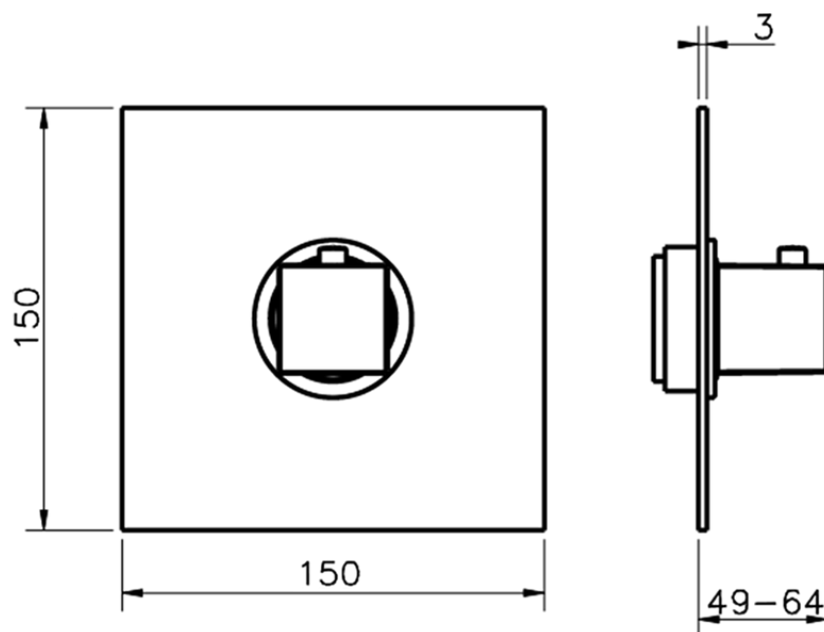

Parte externa termostático ducha empotrada NUOVA EGO_NE007200

NE007200

<https://es.huberitalia.com/parte-externa-termostatico-ducha-empotrada-nuova-ego-ne007200>

Piastra/Plate/Plaque/Platte/Placa

2-3mm: XX 25-40 YY 76-91

10mm: XX 16-31 YY 65-80

ZB007220

<https://es.huberitalia.com/parte-empotrada-termostatico-ducha-3-4-empotrado-zb007220>

2024-11-21