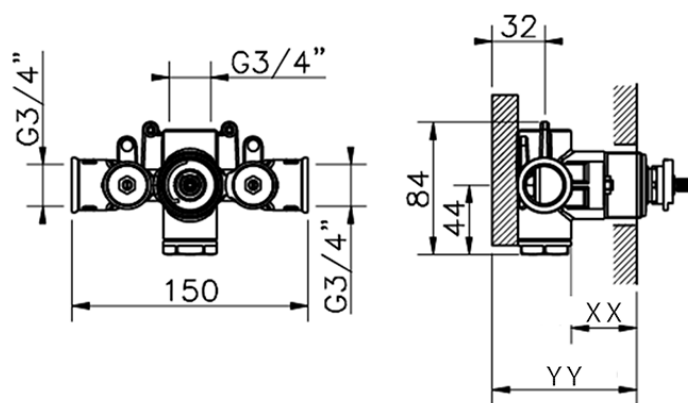

Parte externa termostático ducha empotrada NUOVA EGO_NE007200

NE007200

<https://es.huberitalia.com/parte-externa-termostatico-ducha-empotrada-nuova-ego-ne007200>

Piastra/Plate/Plaque/Platte/Placa

2-3mm: XX 25-40 YY 76-91

10mm: XX 16-31 YY 65-80

ZB007220

<https://es.huberitalia.com/parte-empotrada-termostatico-ducha-3-4-empotrado-zb007220>

2024-11-21