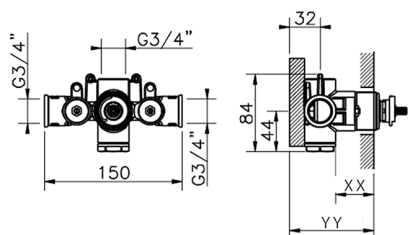

Piastra/Plate/Plaque/Platte/Placa

2-3mm: XX 25-40 YY 76-91

10mm: XX 16-31 YY 65-80

Termostático

El Termostático Huber es tu gestor personal del agua, ayudándote a manejar, controlar y ahorrar agua y energía.

2024-11-24