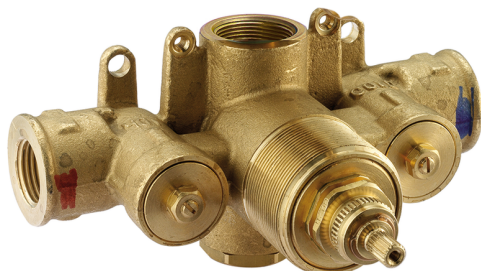

## Parte externa termostático ducha empotrada NUOVA EGO\_NE007200

MODELO **NE007200**

Parte externa termostático ducha empotrada, sin llave de paso, sin parte empotrada, para art.ZB007220

### ACABADOS DISPONIBLES

-  **21** 21 Cromo
-  **2F** 2F Níquel Cepillado
-  **40** 40 Negro Mate
-  **4Q** 4Q Blanco Mate

### Termostático

El Termostático Huber es tu gestor personal del agua, ayudándote a manejar, controlar y ahorrar agua y energía.

## Parte empotrada termostático ducha 3/4" EMPOTRADO\_ZB007220

MODELO **ZB007220**

Parte empotrada termostático ducha 3/4", sin llave de paso, sin parte externa

ACABADOS DISPONIBLES

CARACTERÍSTICAS

Instalación **Empotrado**