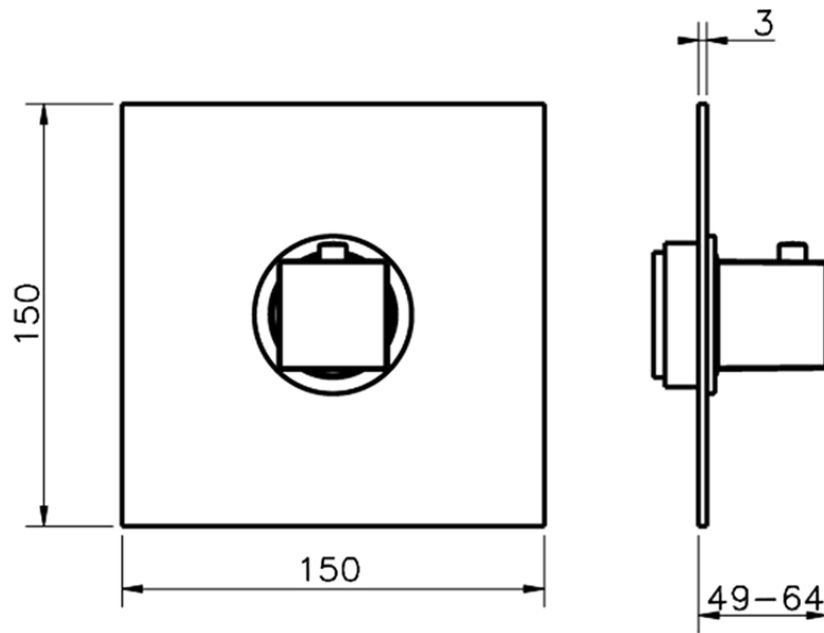

Parte externa termostático ducha empotrada NUOVA EGO_NE007200

NE007200

<https://es.huberitalia.com/parte-externa-termostatico-ducha-empotrada-nuova-ego-ne007200>

Piastra/Plate/Plaque/Platte/Placa

2-3mm: XX 25-40 YY 76-91

10mm: XX 16-31 YY 65-80

ZB007220

<https://es.huberitalia.com/parte-empotrada-termostatico-ducha-3-4-empotrado-zb007220>

2024-11-21