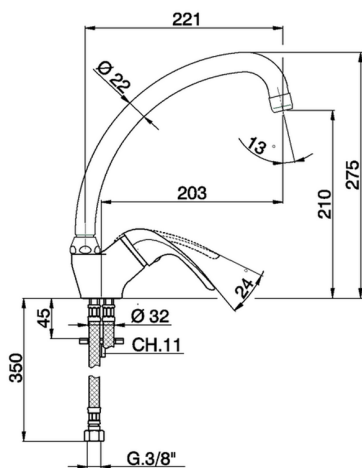

## Fregadero monomando KITCHEN\_NM000520

MODELO **NM000520**

Fregadero monomando, caño giratorio, latiguillos acero G.3/8"

ACABADOS DISPONIBLES

**21** 21 Cromo

CARACTERÍSTICAS

Recambio Cartucho **ZZ94035000**

**Cartucho Monomando 35 mm**

2026-06-30