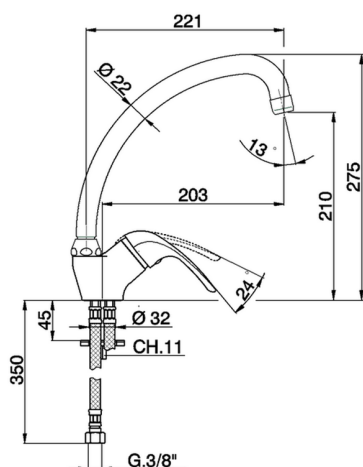

## Fregadero monomando KITCHEN\_NM000520

MODELO **NM000520**

Fregadero monomando, caño giratorio, latiguillos acero G.3/8"

ACABADOS DISPONIBLES

**21** 21 Cromo

CARACTERÍSTICAS

Recambio Cartucho **ZZ94035000**

**Cartucho Monomando 35 mm**

2026-06-10