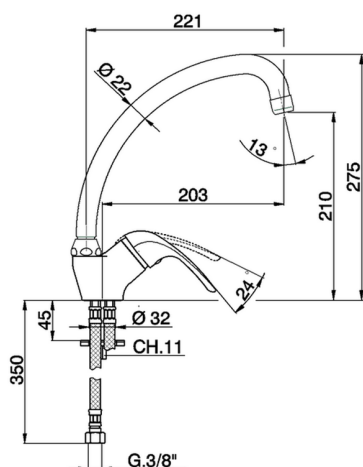

## Fregadero monomando KITCHEN\_NM000520

MODELO **NM000520**

Fregadero monomando, caño giratorio, latiguillos acero G.3/8"

ACABADOS DISPONIBLES

**21** 21 Cromo

CARACTERÍSTICAS

Recambio Cartucho **ZZ94035000**

**Cartucho Monomando 35 mm**

2026-05-20