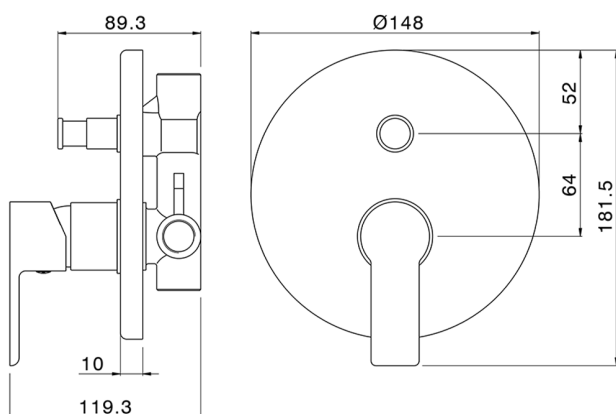

## Baño/ducha monomando empotrado ZARA\_ZR000214

MODELO **ZR000214**

Baño/ducha monomando empotrado, comprensivo de parte empotrada, desviador automático 2 salidas

ACABADOS DISPONIBLES

CARACTERÍSTICAS

Recambio Cartucho **ZZ96779000**

**Cartucho Monomando 35 mm**

Instalación **Empotrado**