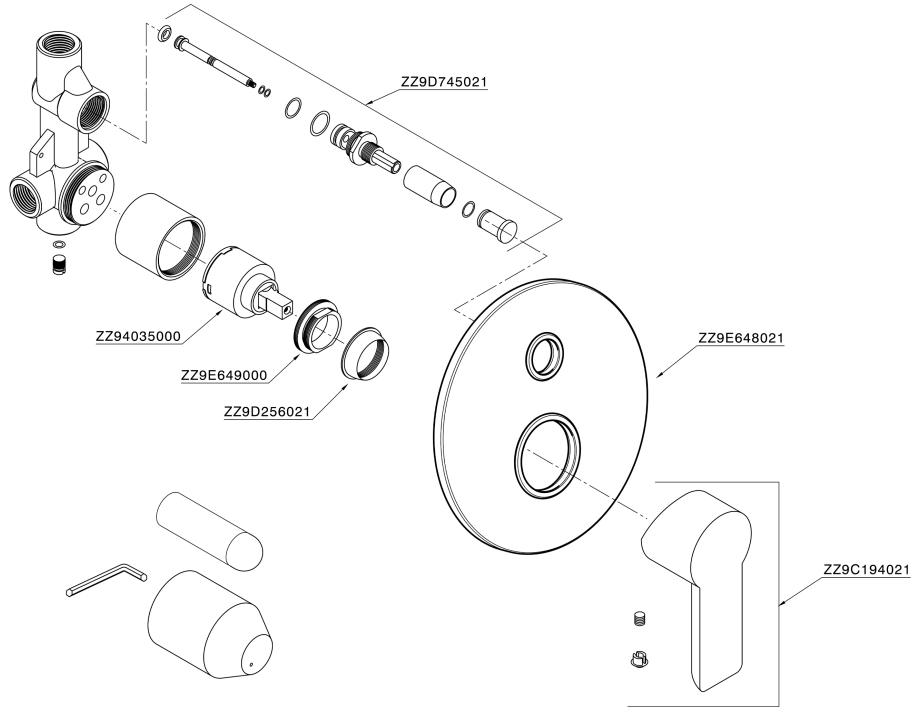

## Baño/ducha monomando empotrado ZARA\_ZR000214

MODELO **ZR000214**

Baño/ducha monomando empotrado, comprensivo de parte empotrada, desviador automático 2 salidas

ACABADOS DISPONIBLES

CARACTERÍSTICAS

Recambio Cartucho **ZZ96779000**

**Cartucho Monomando 35 mm**

Instalación **Empotrado**

## Baño/ducha monomando empotrado ZARA\_ZR000214

ZR000214

<https://es.huberitalia.com/bano-ducha-monomando-empotrado-zara-zr000214>

2024-11-21