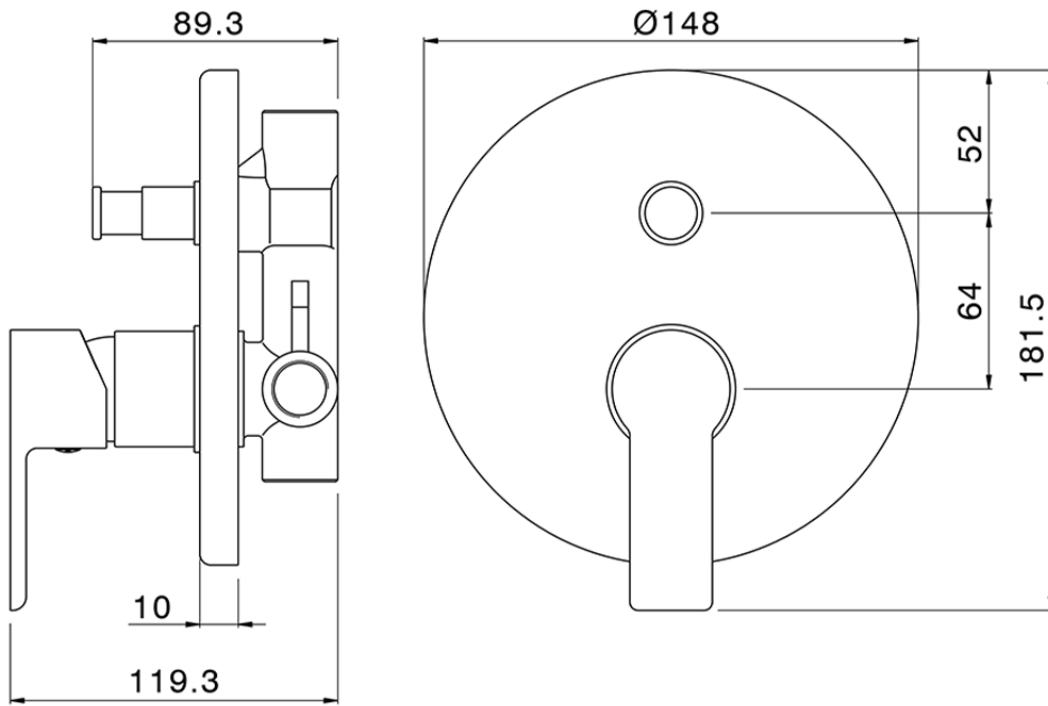

Baño/ducha monomando empotrado ZARA_ZR000214

ZR000214

<https://es.huberitalia.com/bano-ducha-monomando-empotrado-zara-zr000214>

2024-11-21