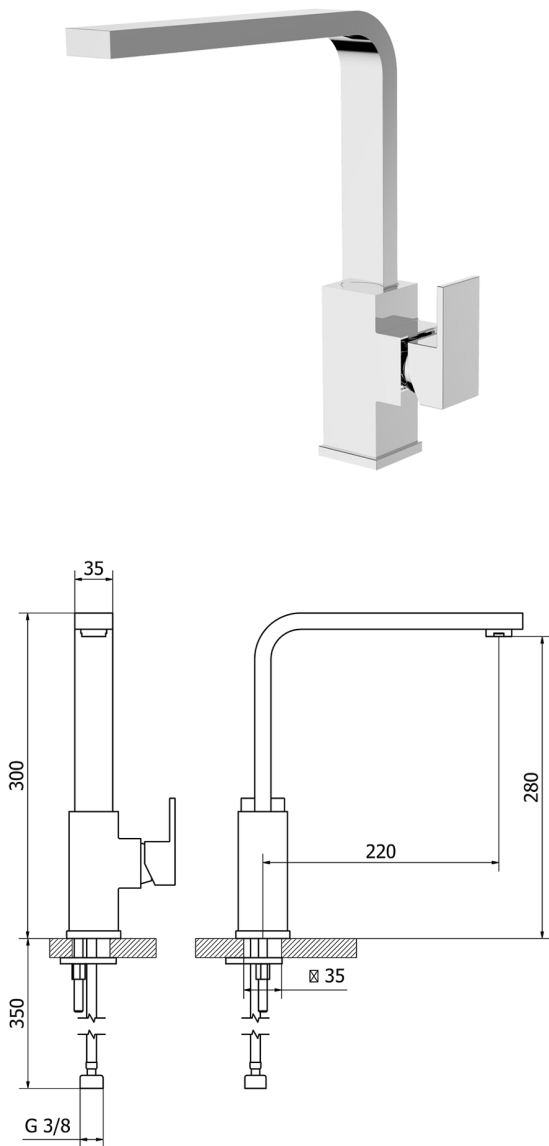

Fregadero monomando KITCHEN_NE003534

MODELO **NE003534**

Fregadero monomando, caño giratorio, latiguillos acero G.3/8"

ACABADOS DISPONIBLES

-  **21** 21 Cromo
-  **2F** 2F Níquel Cepillado
-  **40** 40 Negro Mate
-  **4Q** 4Q Blanco Mate

CARACTERÍSTICAS

Recambio Cartucho **ZZ97179000**

Cartucho Monomando 35 mm

2024-09-19