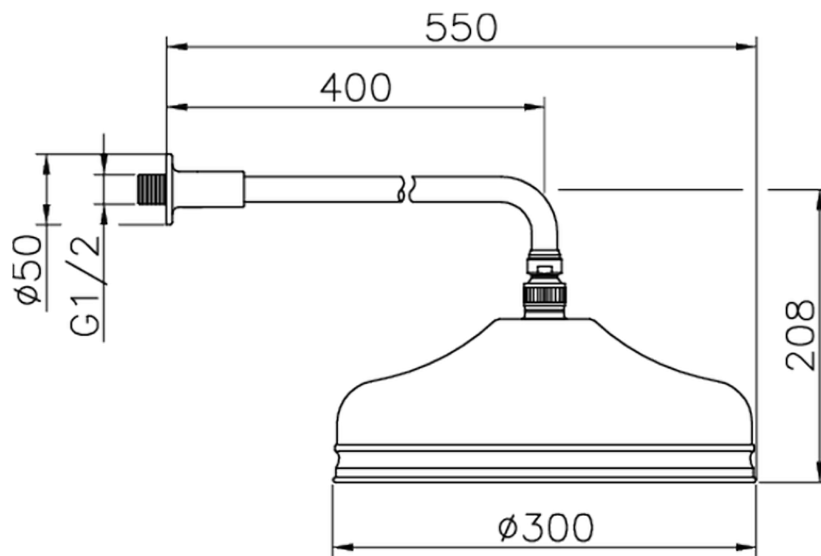

## Brazo ducha con rociador VT-CS SHOWER\_612.03H.

612.03H.

<https://es.huberitalia.com/brazo-ducha-con-rociador-vt-cs-shower-612-03h>

2026-06-10