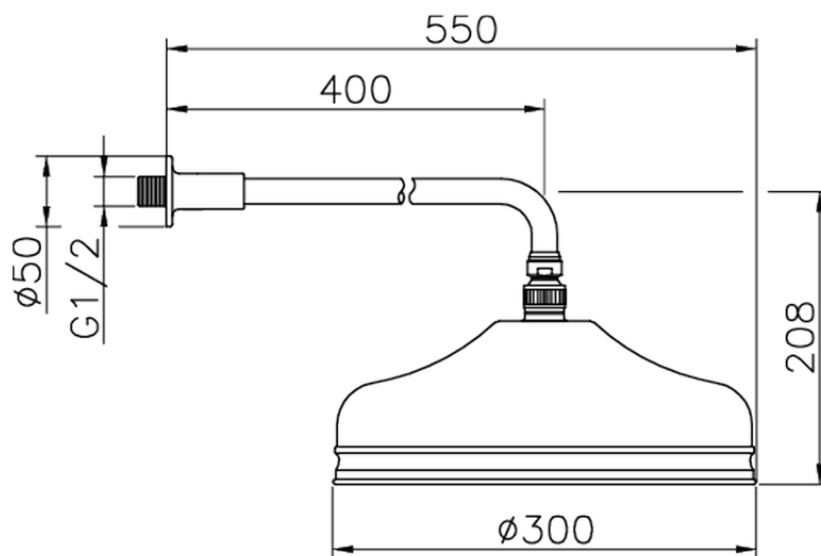

Brazo ducha con rociador VT-CS SHOWER\_612.03H.

612.03H.

<https://es.huberitalia.com/brazo-ducha-con-rociador-vt-cs-shower-612-03h>

2026-05-20