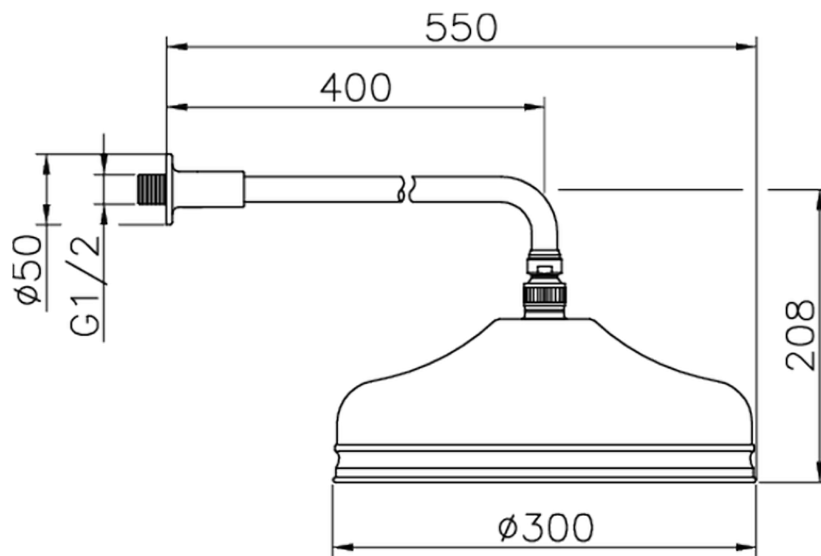

Brazo ducha con rociador VT-CS SHOWER_612.03H.

612.03H.

<https://es.huberitalia.com/brazo-ducha-con-rociador-vt-cs-shower-612-03h>

2026-06-15