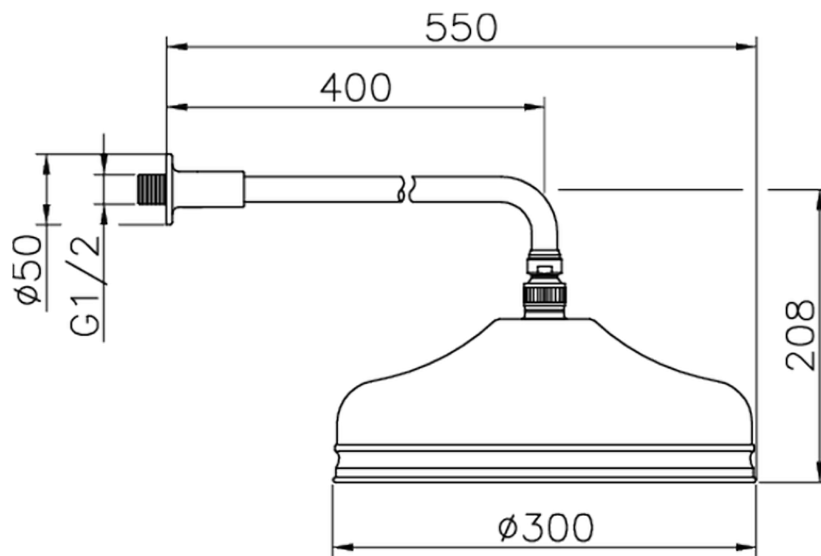

Brazo ducha con rociador VT-CS SHOWER_612.03H.

612.03H.

<https://es.huberitalia.com/brazo-ducha-con-rociador-vt-cs-shower-612-03h>

2026-05-20