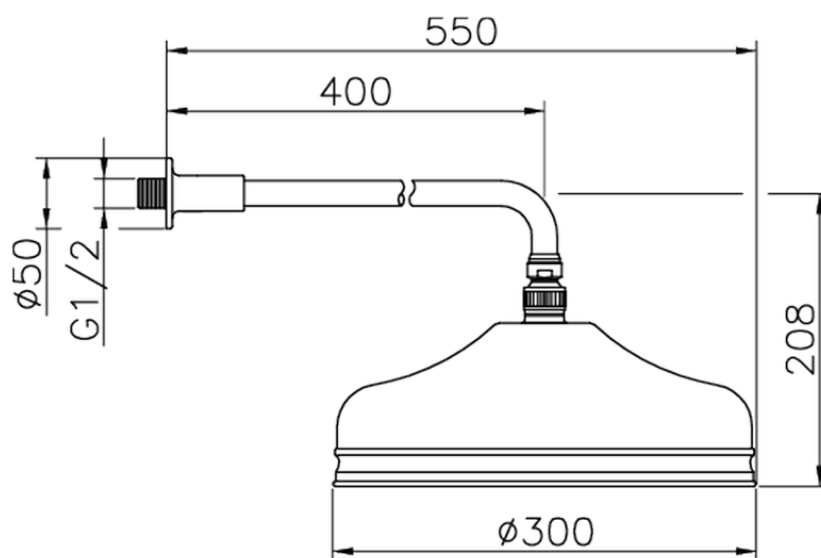

Brazo ducha con rociador VT-CS SHOWER_612.03H.

612.03H.

<https://es.huberitalia.com/brazo-ducha-con-rociador-vt-cs-shower-612-03h>

2026-06-10