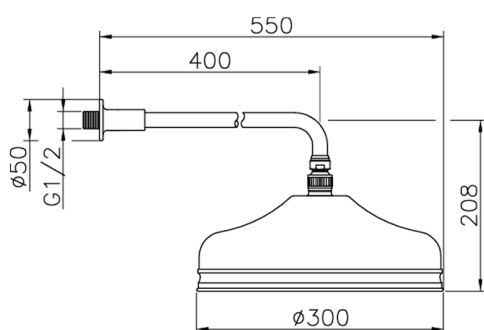

Brazo ducha con rociador VT-CS SHOWER_612.03H.

MODELO **612.03H.**

Brazo ducha con rociador VT-CS, rociador redondo
Ø 300 mm de Latón, brazo ducha L.400 mm

ACABADOS DISPONIBLES

- **AC** AC Níquel Satinado Cepillado
- **AG** AG Oro Viejo
- **BA** BA Bronce Viejo
- **CR** CR Cromo
- **2W** 2W Oro Cepillado

CARACTERÍSTICAS

2026-03-22