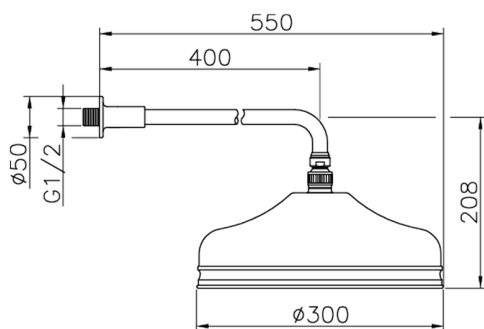

Brazo ducha con rociador VT-CS SHOWER_612.03H.

MODELO **612.03H.**

Brazo ducha con rociador VT-CS, rociador redondo
Ø 300 mm de Latón, brazo ducha L.400 mm

ACABADOS DISPONIBLES

- **AC** AC Níquel Satinado Cepillado
- **AG** AG Oro Viejo
- **BA** BA Bronce Viejo
- **CR** CR Cromo
- **2W** 2W Oro Cepillado

CARACTERÍSTICAS

2026-05-20