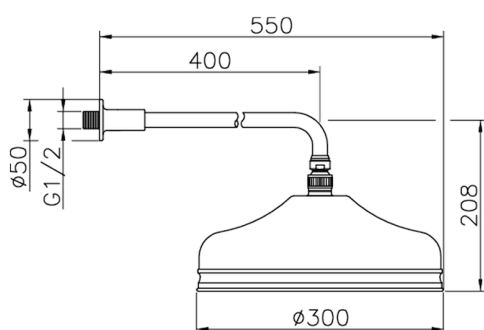

Brazo ducha con rociador VT-CS SHOWER_612.03H.

MODELO **612.03H.**

Brazo ducha con rociador VT-CS, rociador redondo
Ø 300 mm de Latón, brazo ducha L.400 mm

ACABADOS DISPONIBLES

- **AC** AC Níquel Satinado Cepillado
- **AG** AG Oro Viejo
- **BA** BA Bronce Viejo
- **CR** CR Cromo
- **2W** 2W Oro Cepillado

CARACTERÍSTICAS

2026-06-10