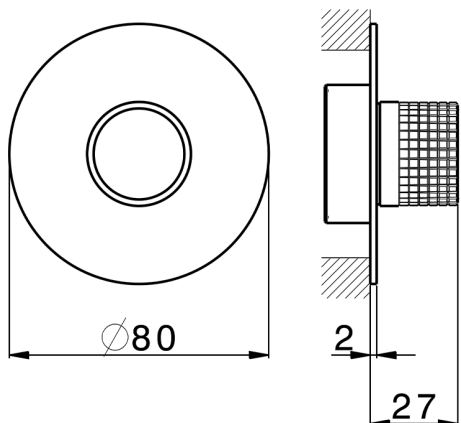

## Parte externa para Push&Shower individual PUSH&SHOWER\_PS0G6120

MODELO **PS0G6120**

Parte externa para Push&Shower individual, pulsador con diseño cuadrículado, placa embellecedora redonda Ø80 mm, para empotrado Push&Shower

## Parte empotrada Push&Shower EMPOTRADO\_ZB0G6000

MODELO **ZB0G6000**

Parte empotrada Push&Shower, con pulsador ON/OFF con regulación de caudal, con caja de protección, combinar con parte externa Push&Shower, sin parte externa