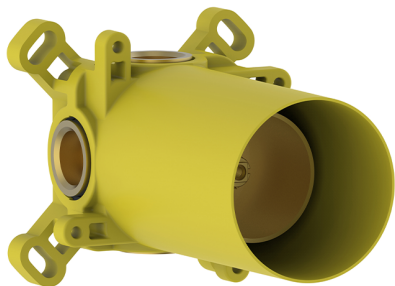

## Parte externa para Push&Shower individual PUSH&SHOWER\_PS0G6120

MODELO **PS0G6120**

Parte externa para Push&Shower individual, pulsador con diseño cuadrículado, placa embellecedora redonda Ø80 mm, para empotrado Push&Shower

### Termostático

El Termostático Huber es tu gestor personal del agua, ayudándote a manejar, controlar y ahorrar agua y energía.

### CARACTERÍSTICAS

Instalación **Empotrado**  
Empotrado 1 **ZB0G6000**

## Parte empotrada Push&Shower EMPOTRADO\_ZB0G6000

MODELO **ZB0G6000**

Parte empotrada Push&Shower, con pulsador ON/OFF con regulación de caudal, con caja de protección, combinar con parte externa Push&Shower, sin parte externa