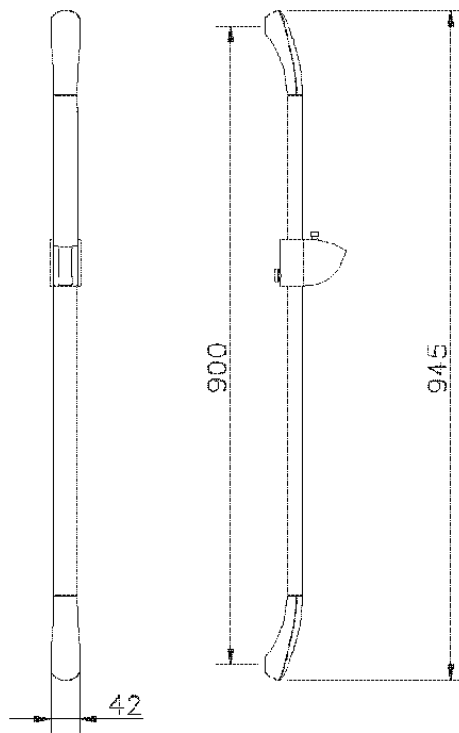

## Barra corrediza SHOWER\_05.AS.09H.

05.AS.09H.

<https://es.huberitalia.com/barra-corrediza-shower-05-as-09h>

2024-11-23