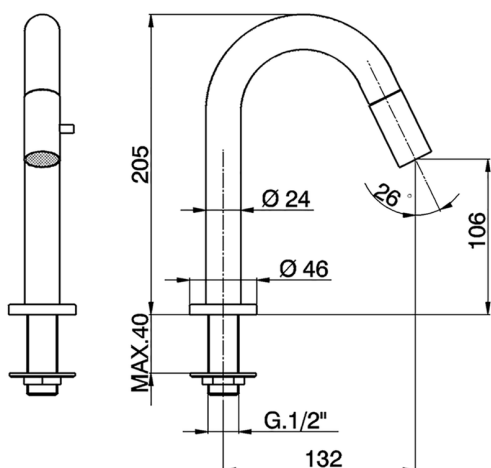

## Grifo de un sólo agua CHRONOS\_CR000910

MODELO **CR000910**

Grifo de un sólo agua, sin desagüe automático, caño giratorio, sin latiguillos

ACABADOS DISPONIBLES

CARACTERÍSTICAS

2025-01-30