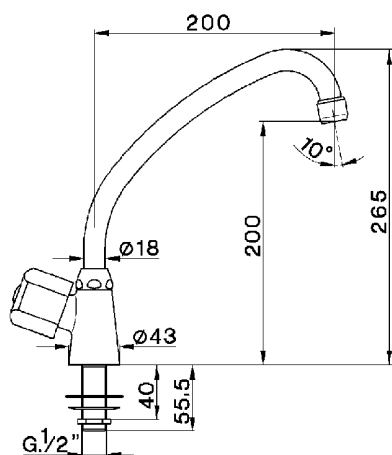

Grifo de un sólo agua EVA_EV000740

MODELO **EV000740**

Grifo de un sólo agua, sin desagüe automático, sin maneta

ACABADOS DISPONIBLES

CARACTERÍSTICAS

2024-11-21