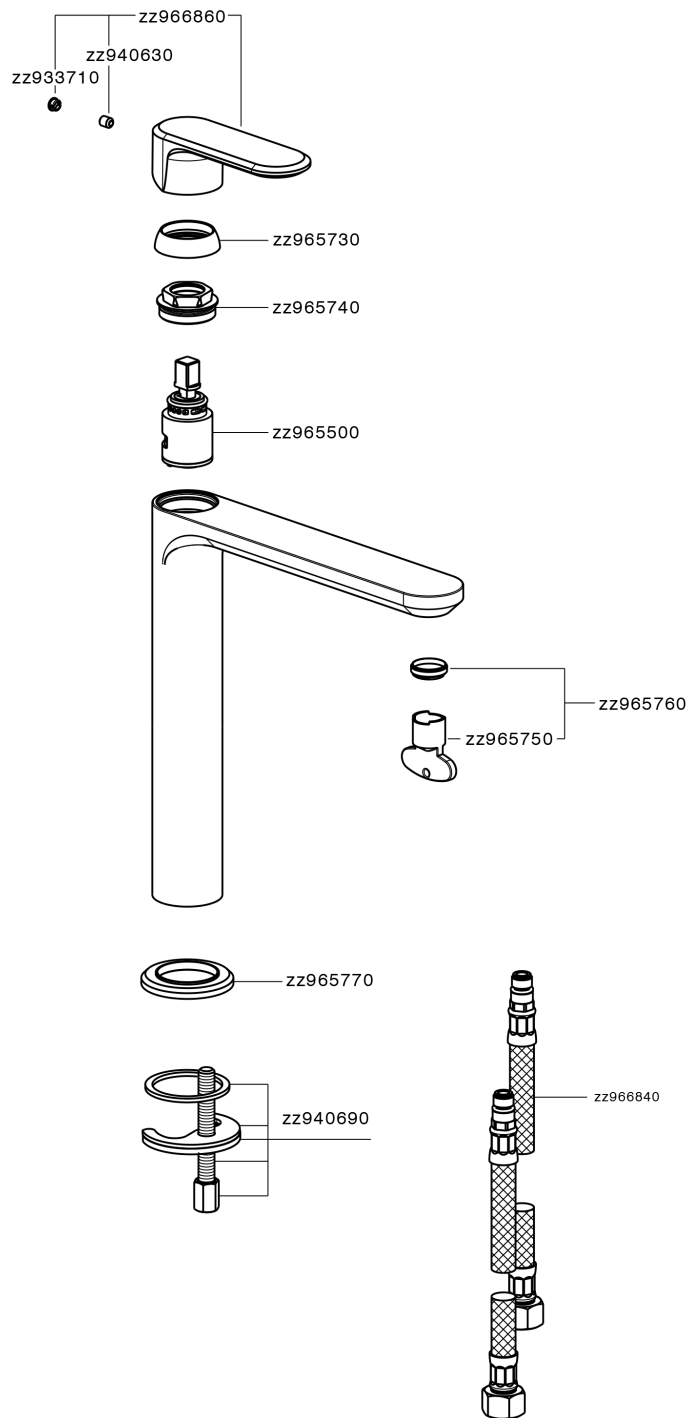

Lavabo monomando alto LEVITY_LY003544

MODELO **LY003544**

Lavabo monomando alto, sin desagüe automático, latiguillos acero G.3/8"

ACABADOS DISPONIBLES

-  **21** 21 Cromo
-  **2B** 2B Níquel Brillo
-  **2F** 2F Níquel Cepillado
-  **40** 40 Negro Mate
-  **4Q** 4Q Blanco Mate

CARACTERÍSTICAS

Recambio Cartucho **ZZ96550000**

Cartucho Monomando 25 mm

Lavabo monomando alto LEVITY_LY003544

LY003544

<https://es.huberitalia.com/lavabo-monomando-alto-levity-ly003544>

2024-11-24