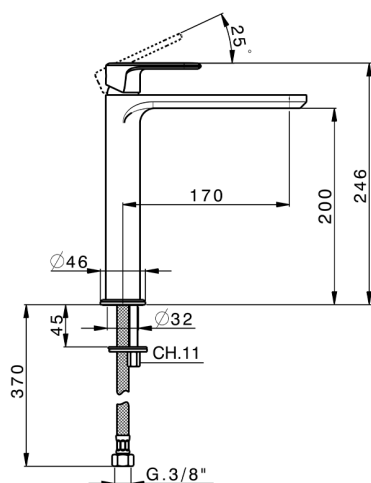

Lavabo monomando alto LEVITY_LY003544

MODELO **LY003544**

Lavabo monomando alto, sin desagüe automático, latiguillos acero G.3/8"

ACABADOS DISPONIBLES

-  **21** 21 Cromo
-  **2B** 2B Níquel Brillo
-  **2F** 2F Níquel Cepillado
-  **40** 40 Negro Mate
-  **4Q** 4Q Blanco Mate

CARACTERÍSTICAS

Recambio Cartucho **ZZ96550000**

Cartucho Monomando 25 mm

Lavabo monomando alto LEVITY_LY003544

LY003544

<https://es.huberitalia.com/lavabo-monomando-alto-levity-ly003544>

2024-11-24