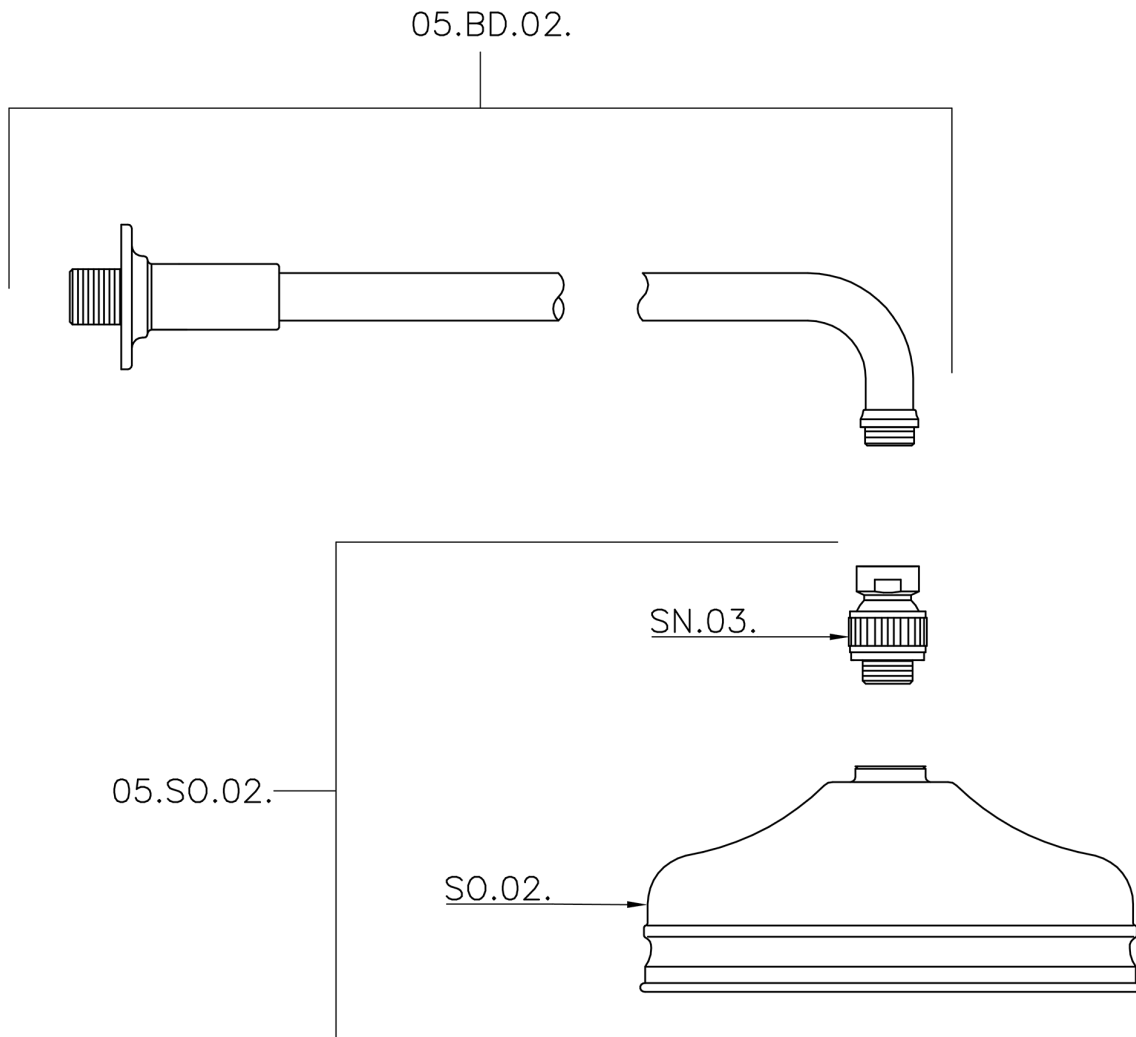

## Brazo ducha con rociador VT-CS SHOWER\_611.02H.

611.02H.

<https://es.huberitalia.com/brazo-ducha-con-rociador-vt-cs-shower-611-02h>

2026-05-20