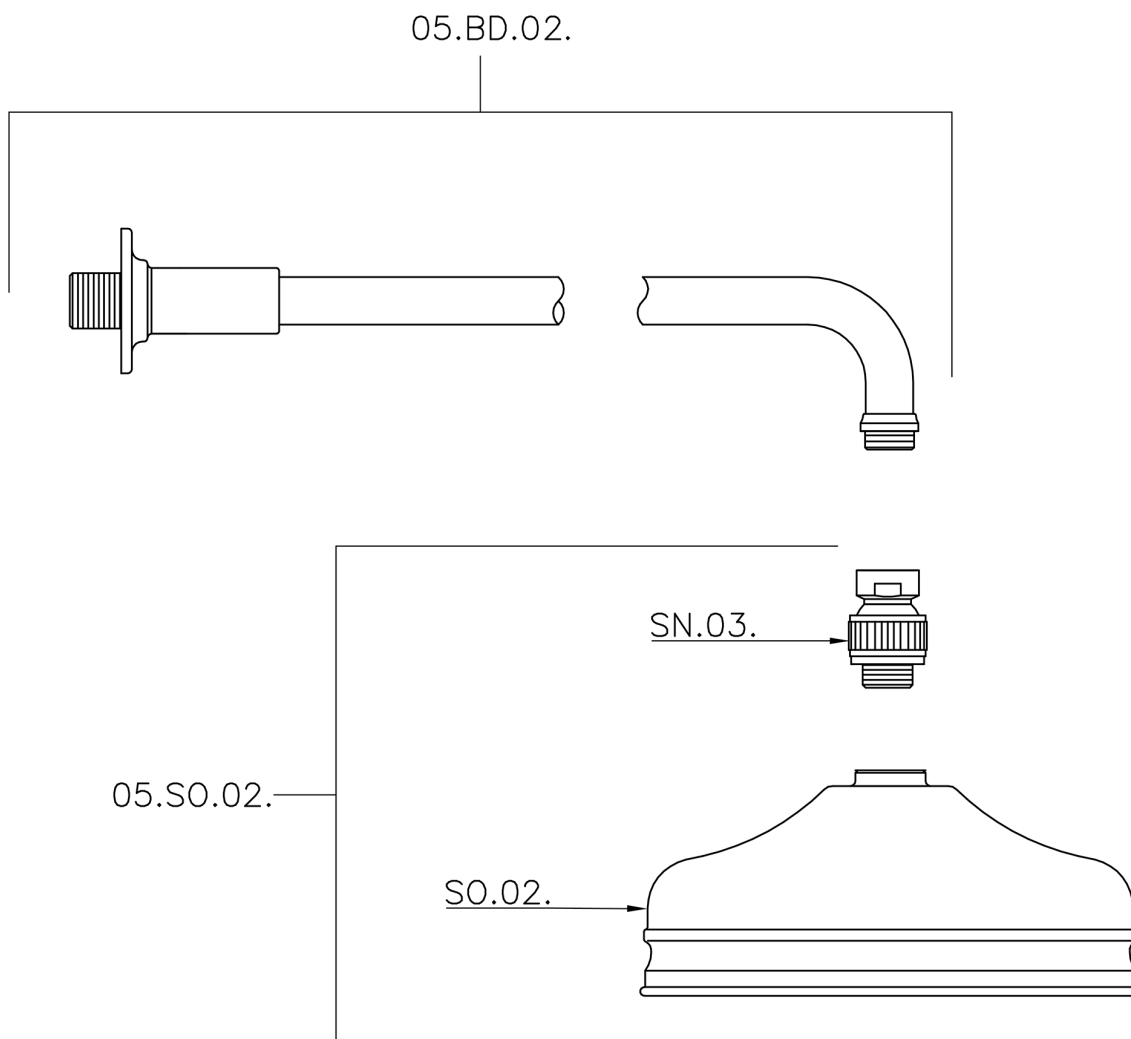

Brazo ducha con rociador VT-CS SHOWER_611.02H.

611.02H.

<https://es.huberitalia.com/brazo-ducha-con-rociador-vt-cs-shower-611-02h>

2026-06-13