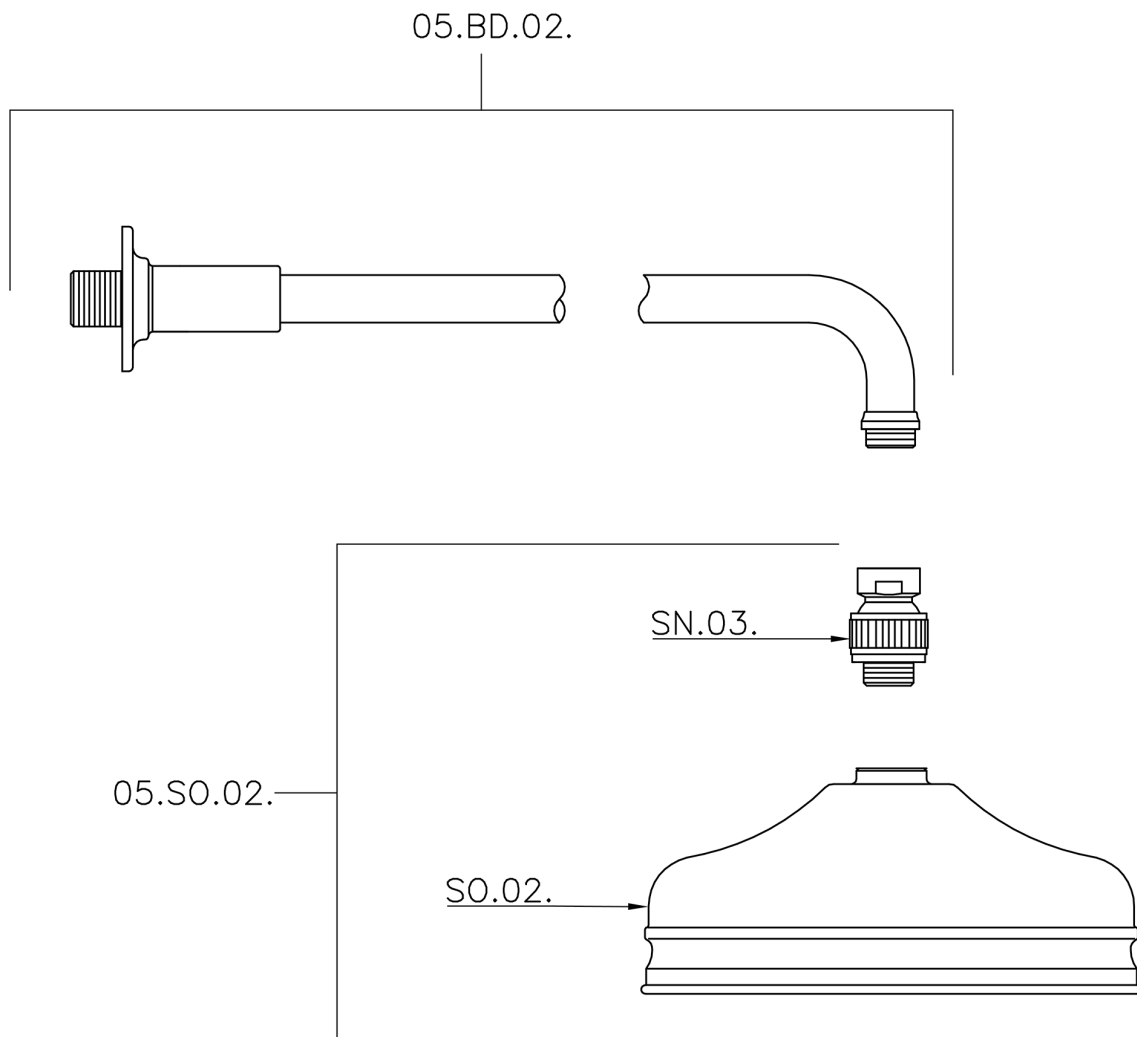

Brazo ducha con rociador VT-CS SHOWER_611.02H.

MODELO **611.02H.**

Brazo ducha con rociador VT-CS, rociador redondo Ø 200 mm de Latón, brazo ducha L.400 mm

ACABADOS DISPONIBLES

-  **AC** AC Níquel Satinado Cepillado
-  **AG** AG Oro Viejo
-  **BA** BA Bronce Viejo
-  **CR** CR Cromo
-  **2W** 2W Oro Cepillado

CARACTERÍSTICAS

Brazo ducha con rociador VT-CS SHOWER_611.02H.

611.02H.

<https://es.huberitalia.com/brazo-ducha-con-rociador-vt-cs-shower-611-02h>

2026-05-20