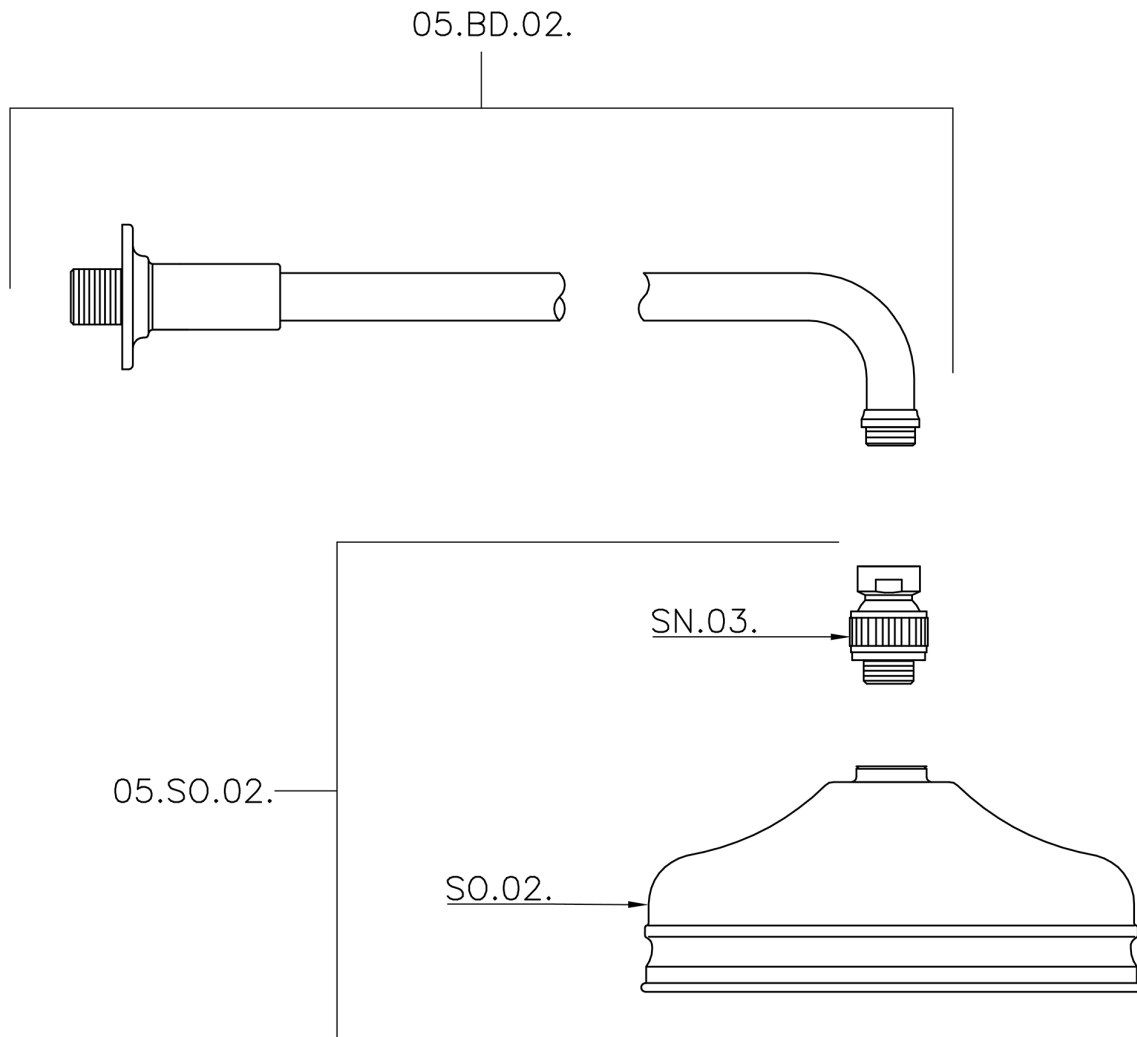

## Brazo ducha con rociador VT-CS SHOWER\_611.02H.

MODELO **611.02H.**

Brazo ducha con rociador VT-CS, rociador redondo Ø 200 mm de Latón, brazo ducha L.400 mm

## Brazo ducha con rociador VT-CS SHOWER\_611.02H.

611.02H.

<https://es.huberitalia.com/brazo-ducha-con-rociador-vt-cs-shower-611-02h>

2026-04-10