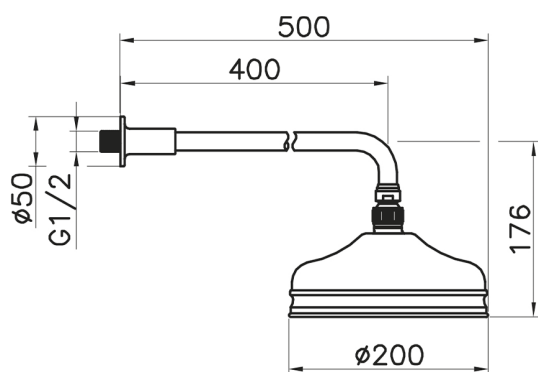

Brazo ducha con rociador VT-CS SHOWER_611.02H.

MODELO **611.02H.**

Brazo ducha con rociador VT-CS, rociador redondo Ø 200 mm de Latón, brazo ducha L.400 mm

ACABADOS DISPONIBLES

- **AC** AC Níquel Satinado Cepillado
- **AG** AG Oro Viejo
- **BA** BA Bronce Viejo
- **CR** CR Cromo
- **2W** 2W Oro Cepillado

CARACTERÍSTICAS