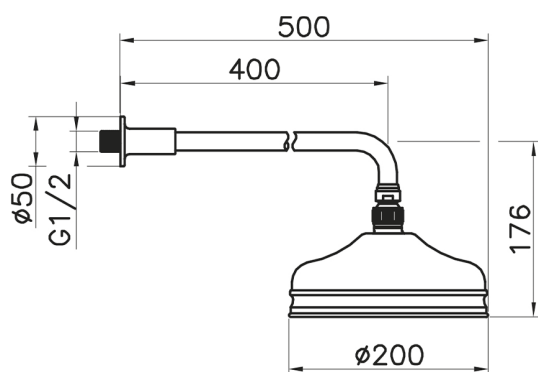

## Brazo ducha con rociador VT-CS SHOWER\_611.02H.

MODELO **611.02H.**

Brazo ducha con rociador VT-CS, rociador redondo Ø 200 mm de Latón, brazo ducha L.400 mm

## Brazo ducha con rociador VT-CS SHOWER\_611.02H.

611.02H.

<https://es.huberitalia.com/brazo-ducha-con-rociador-vt-cs-shower-611-02h>

2026-04-10