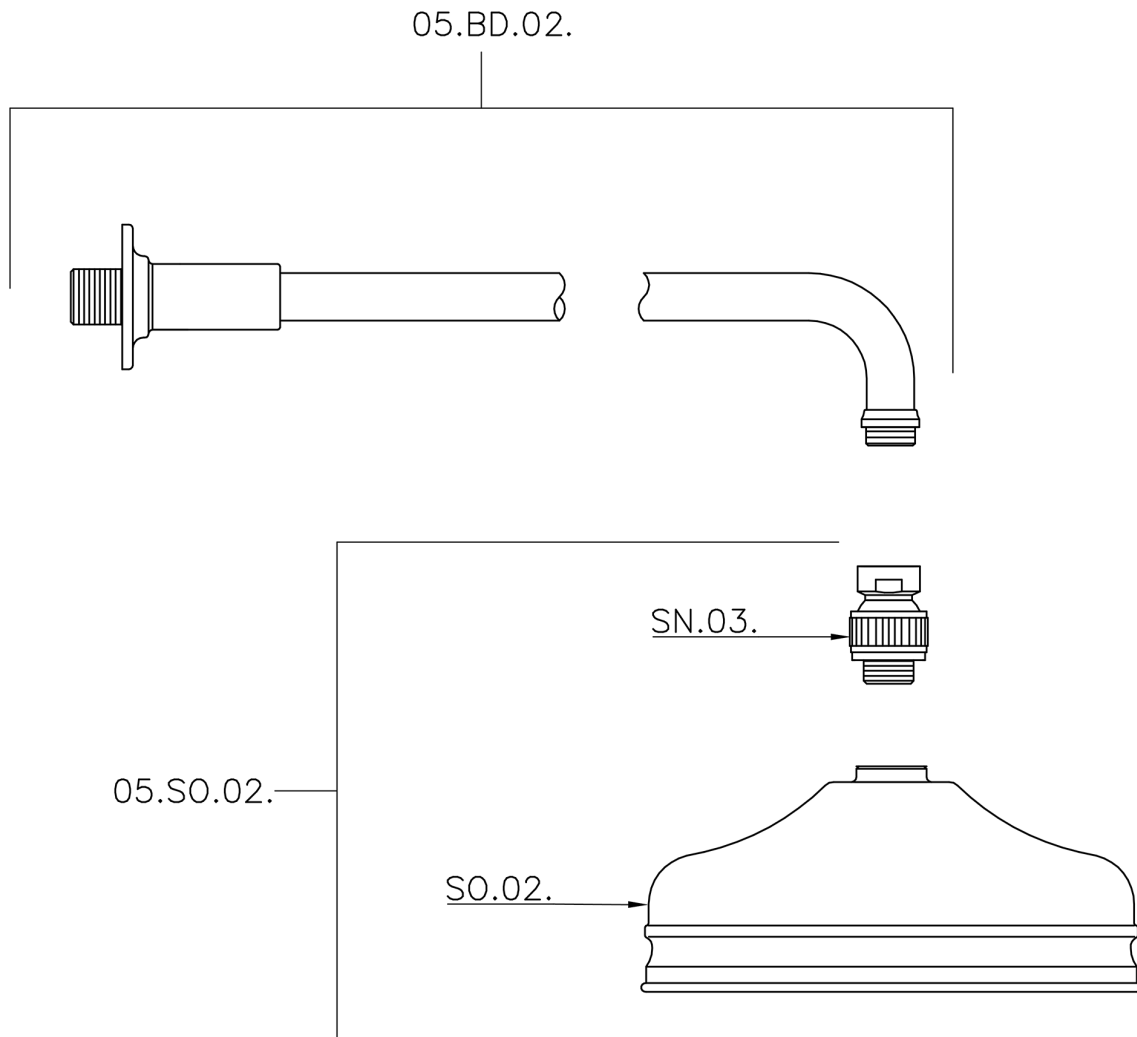

Brazo ducha con rociador VT-CS SHOWER_611.02H.

611.02H.

<https://es.huberitalia.com/brazo-ducha-con-rociador-vt-cs-shower-611-02h>

2026-06-14