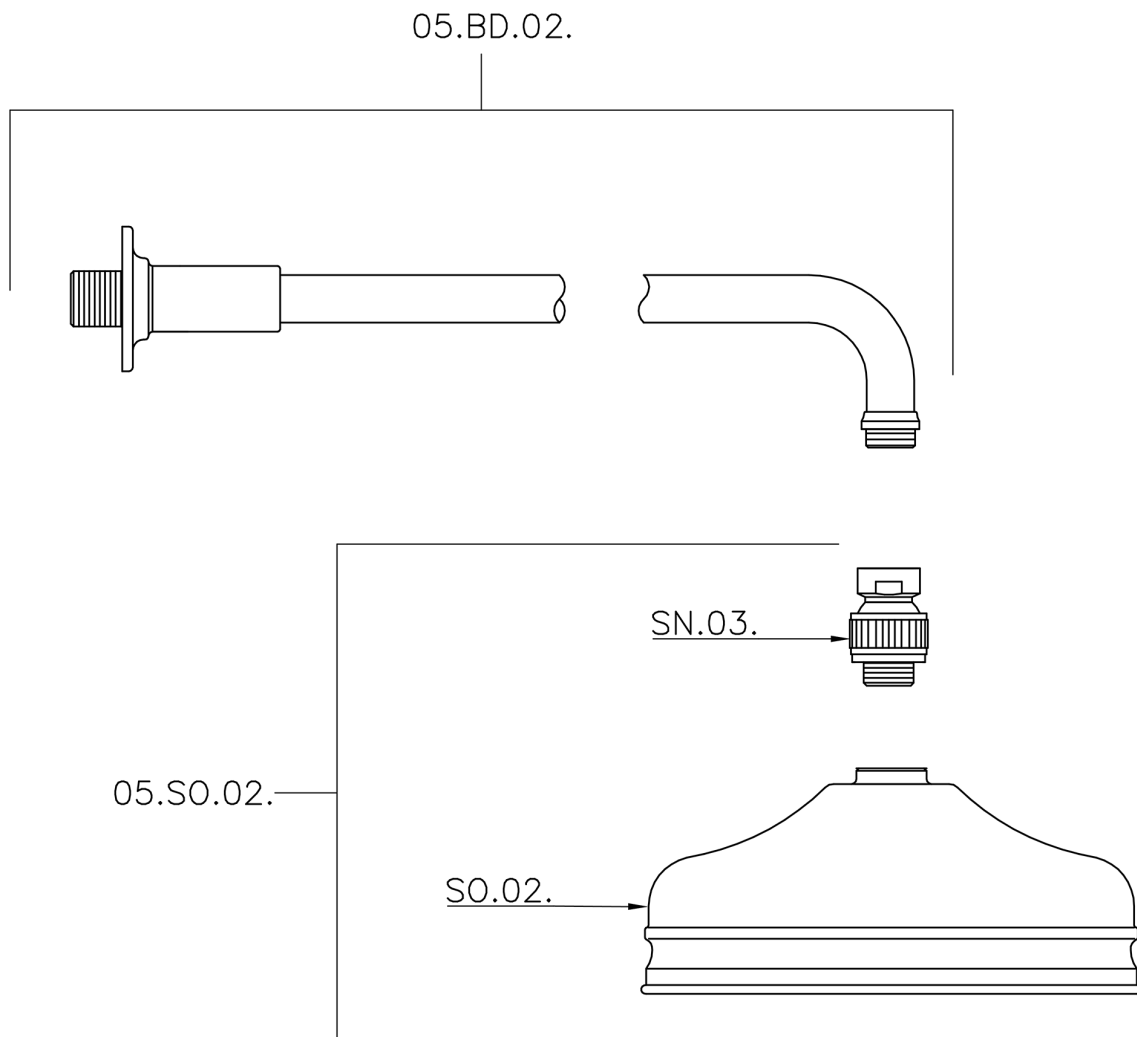

Brazo ducha con rociador VT-CS SHOWER_611.02H.

611.02H.

<https://es.huberitalia.com/brazo-ducha-con-rociador-vt-cs-shower-611-02h>

2026-04-10