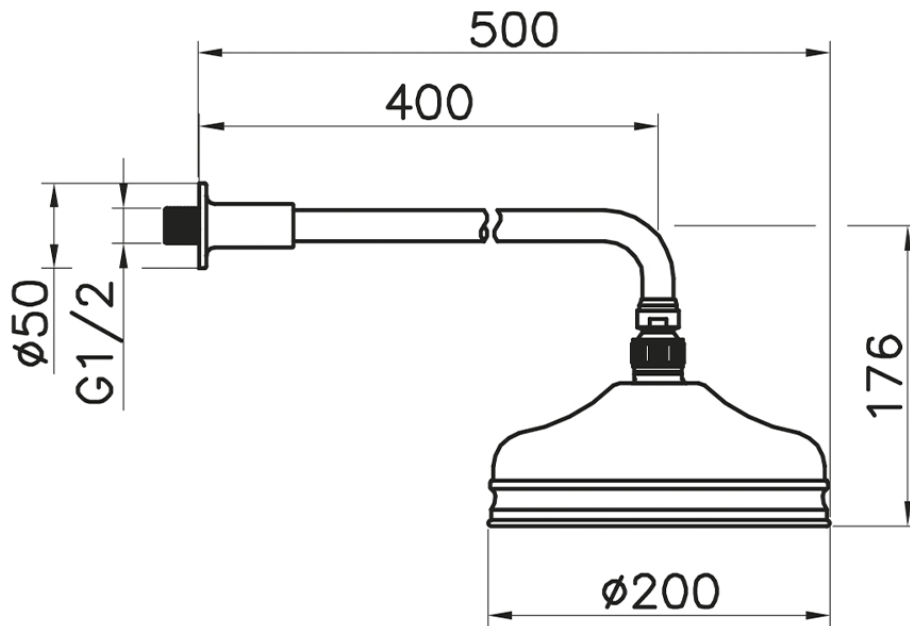

## Brazo ducha con rociador VT-CS SHOWER\_611.02H.

611.02H.

<https://es.huberitalia.com/brazo-ducha-con-rociador-vt-cs-shower-611-02h>

2026-04-12