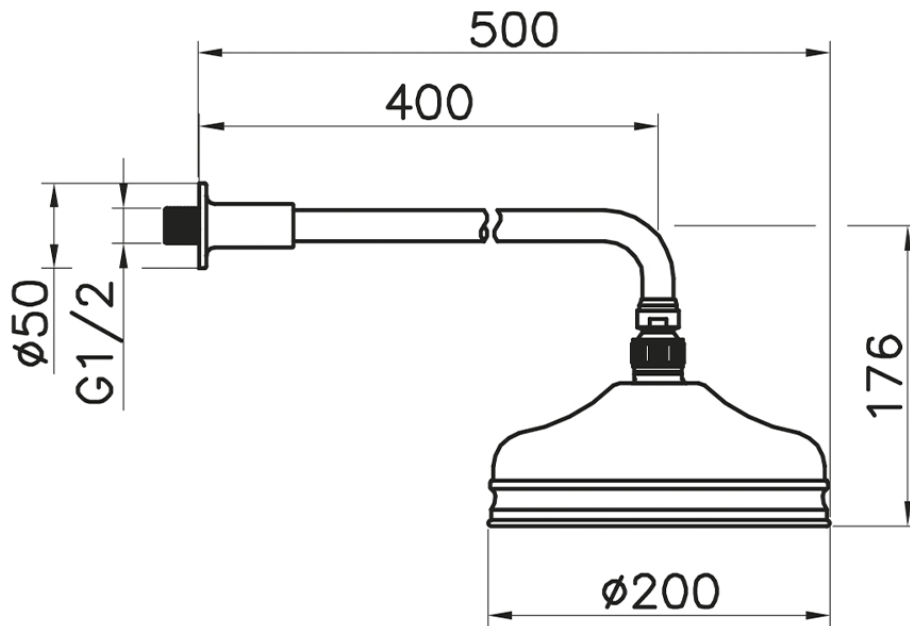

Brazo ducha con rociador VT-CS SHOWER_611.02H.

611.02H.

<https://es.huberitalia.com/brazo-ducha-con-rociador-vt-cs-shower-611-02h>

2026-05-20