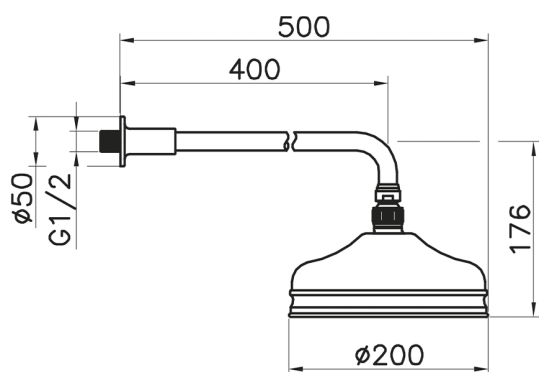

Brazo ducha con rociador VT-CS SHOWER_611.02H.

MODELO **611.02H.**

Brazo ducha con rociador VT-CS, rociador redondo Ø 200 mm de Latón, brazo ducha L.400 mm

ACABADOS DISPONIBLES

-  **AC** AC Níquel Satinado Cepillado
-  **AG** AG Oro Viejo
-  **BA** BA Bronce Viejo
-  **CR** CR Cromo
-  **2W** 2W Oro Cepillado

CARACTERÍSTICAS

Brazo ducha con rociador VT-CS SHOWER_611.02H.

611.02H.

<https://es.huberitalia.com/brazo-ducha-con-rociador-vt-cs-shower-611-02h>

2026-04-10