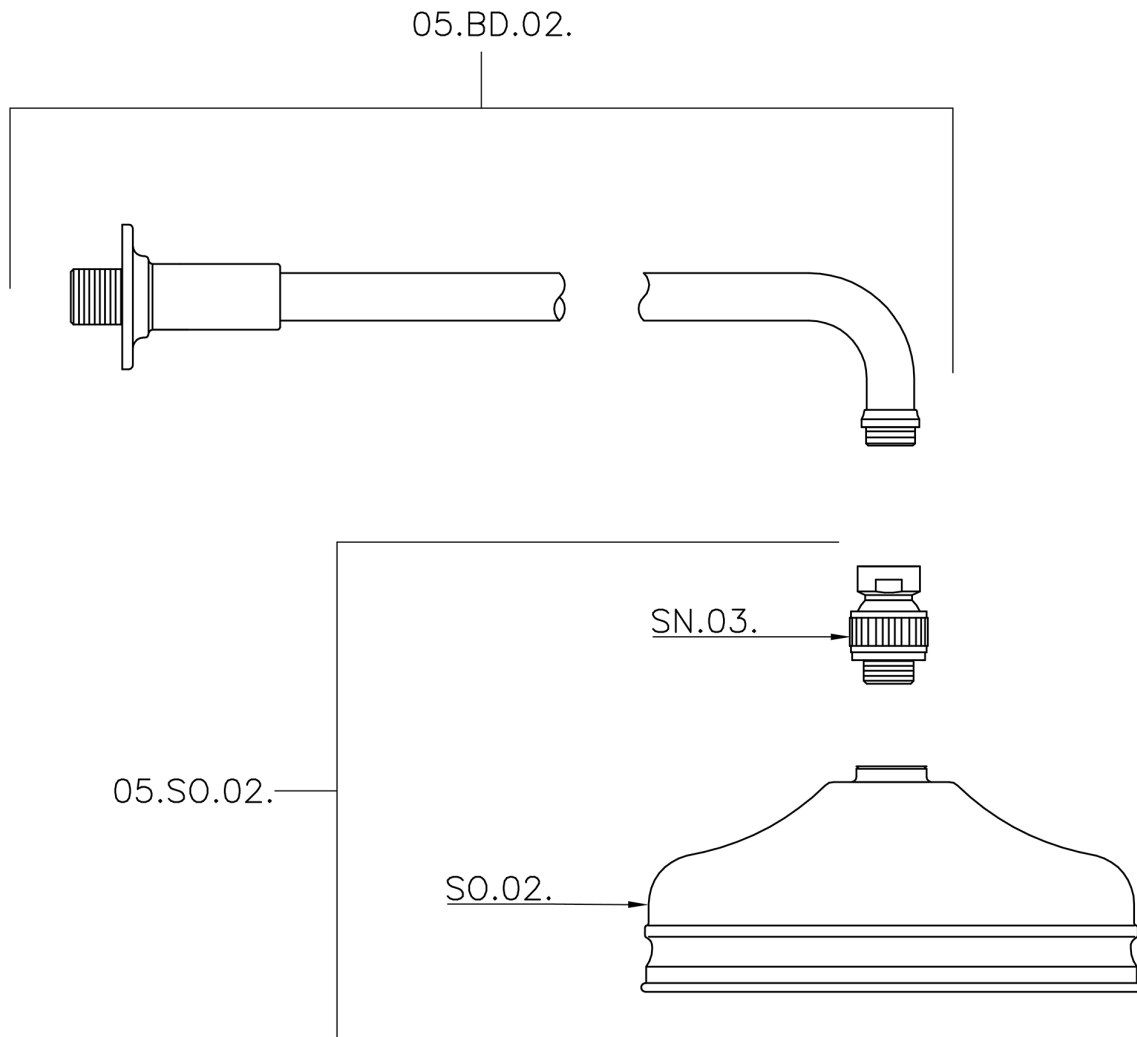

Brazo ducha con rociador VT-CS SHOWER_611.02H.

MODELO **611.02H.**

Brazo ducha con rociador VT-CS, rociador redondo Ø 200 mm de Latón, brazo ducha L.400 mm

ACABADOS DISPONIBLES

-  **AC** AC Níquel Satinado Cepillado
-  **AG** AG Oro Viejo
-  **BA** BA Bronce Viejo
-  **CR** CR Cromo
-  **2W** 2W Oro Cepillado

CARACTERÍSTICAS

Brazo ducha con rociador VT-CS SHOWER_611.02H.

611.02H.

<https://es.huberitalia.com/brazo-ducha-con-rociador-vt-cs-shower-611-02h>

2026-04-10