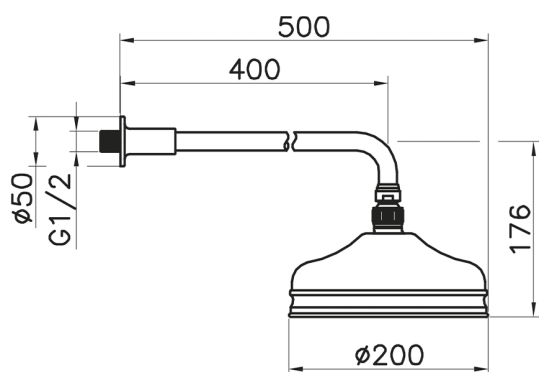

Brazo ducha con rociador VT-CS SHOWER_611.02H.

MODELO **611.02H.**

Brazo ducha con rociador VT-CS, rociador redondo Ø 200 mm de Latón, brazo ducha L.400 mm

ACABADOS DISPONIBLES

-  **AC** AC Níquel Satinado Cepillado
-  **AG** AG Oro Viejo
-  **BA** BA Bronce Viejo
-  **CR** CR Cromo
-  **2W** 2W Oro Cepillado

CARACTERÍSTICAS

Brazo ducha con rociador VT-CS SHOWER_611.02H.

611.02H.

<https://es.huberitalia.com/brazo-ducha-con-rociador-vt-cs-shower-611-02h>

2026-06-14