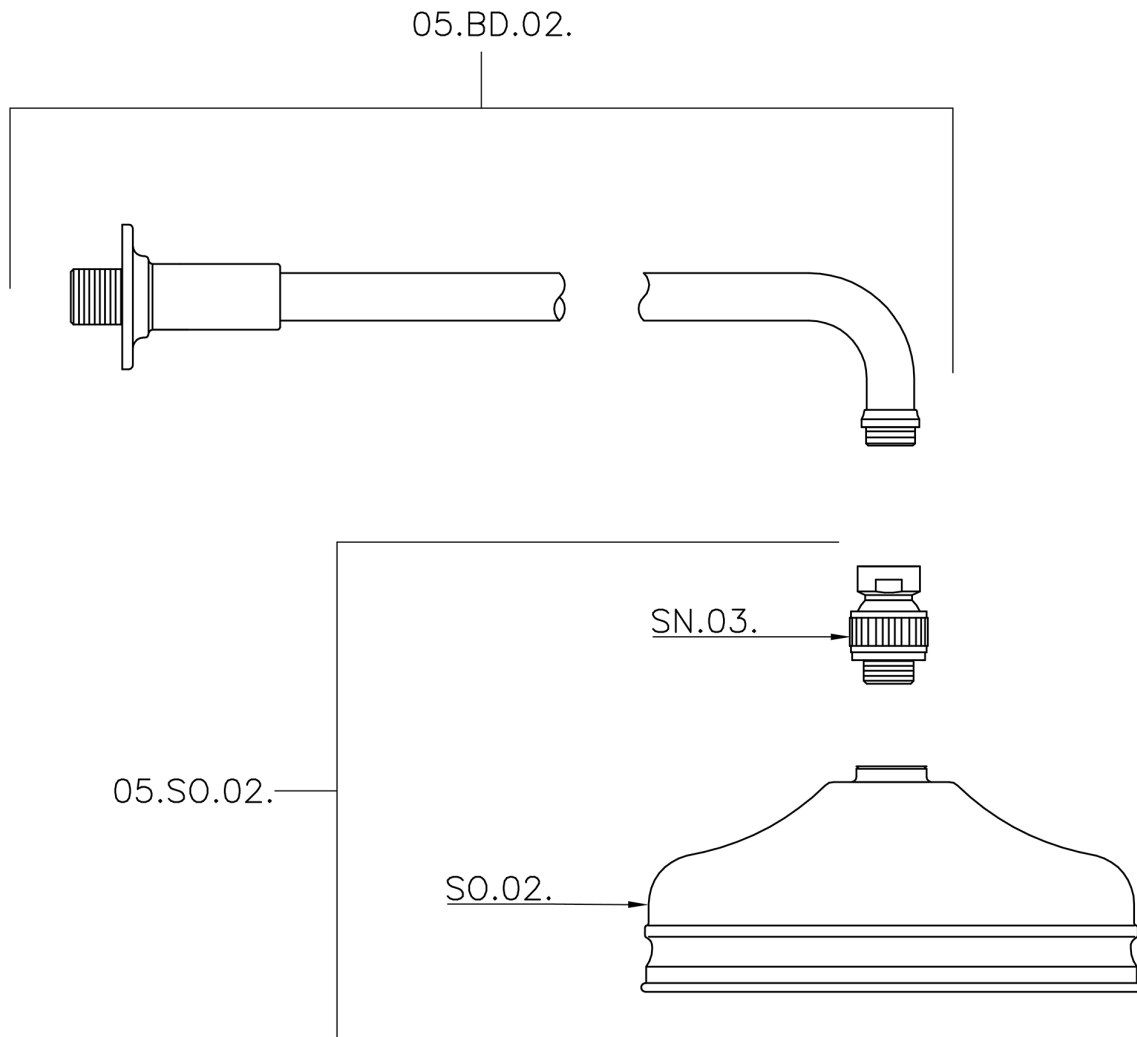

Brazo ducha con rociador VT-CS SHOWER_611.02H.

MODELO **611.02H.**

Brazo ducha con rociador VT-CS, rociador redondo Ø 200 mm de Latón, brazo ducha L.400 mm

ACABADOS DISPONIBLES

-  **AC** AC Níquel Satinado Cepillado
-  **AG** AG Oro Viejo
-  **BA** BA Bronce Viejo
-  **CR** CR Cromo
-  **2W** 2W Oro Cepillado

CARACTERÍSTICAS

Brazo ducha con rociador VT-CS SHOWER_611.02H.

611.02H.

<https://es.huberitalia.com/brazo-ducha-con-rociador-vt-cs-shower-611-02h>

2026-06-14