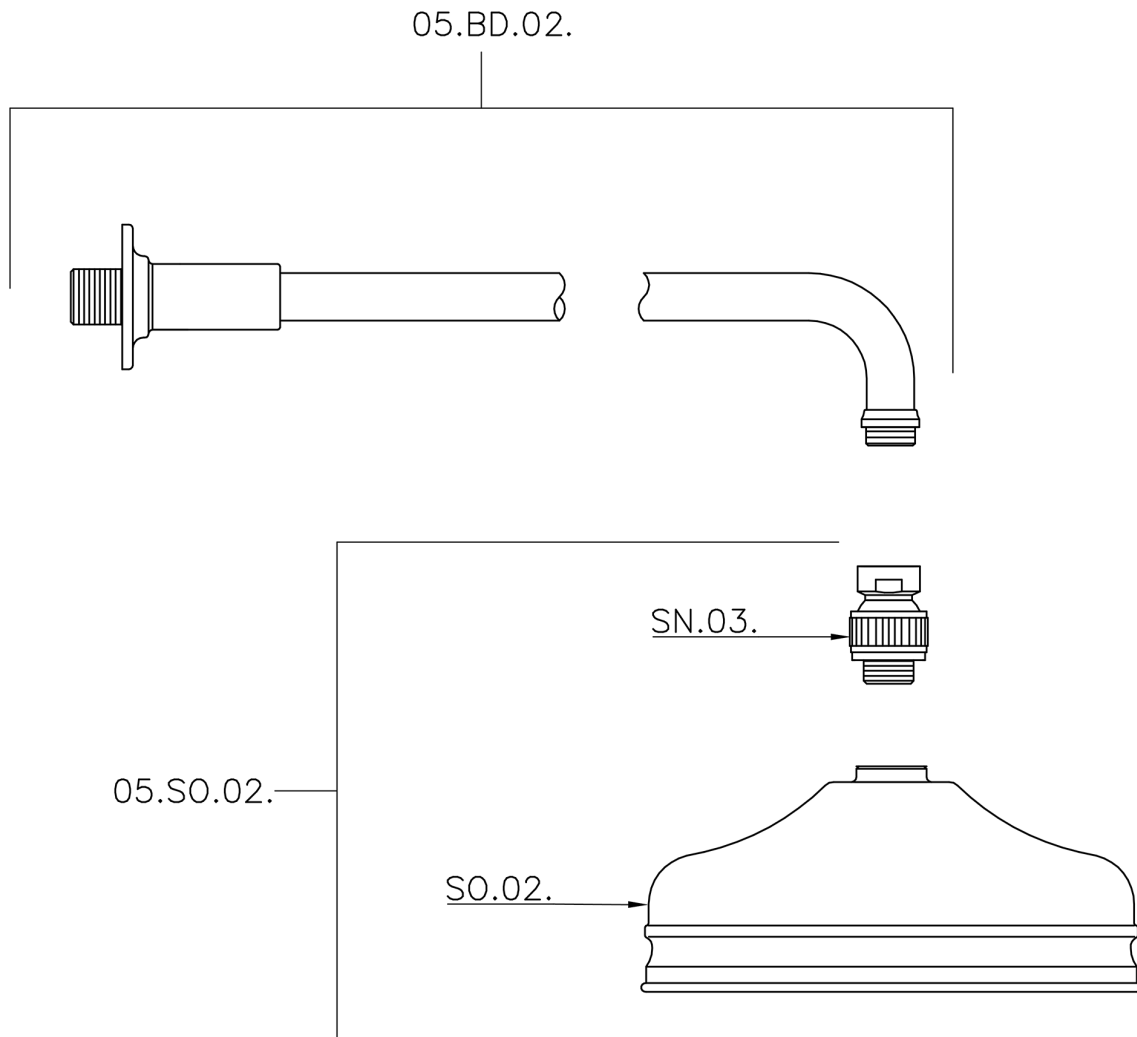

Brazo ducha con rociador VT-CS SHOWER_611.02H.

611.02H.

<https://es.huberitalia.com/brazo-ducha-con-rociador-vt-cs-shower-611-02h>

2026-06-13