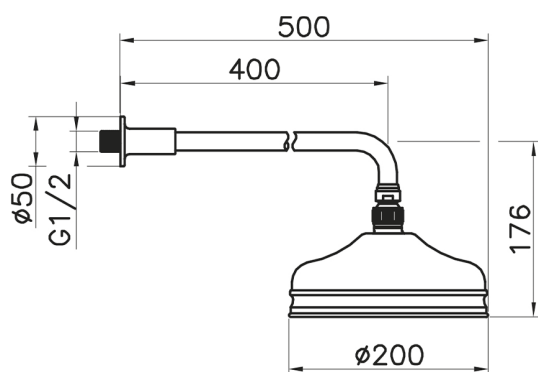

Brazo ducha con rociador VT-CS SHOWER_611.02H.

MODELO **611.02H.**

Brazo ducha con rociador VT-CS, rociador redondo Ø 200 mm de Latón, brazo ducha L.400 mm

ACABADOS DISPONIBLES

-  **AC** AC Níquel Satinado Cepillado
-  **AG** AG Oro Viejo
-  **BA** BA Bronce Viejo
-  **CR** CR Cromo
-  **2W** 2W Oro Cepillado

CARACTERÍSTICAS

Brazo ducha con rociador VT-CS SHOWER_611.02H.

611.02H.

<https://es.huberitalia.com/brazo-ducha-con-rociador-vt-cs-shower-611-02h>

2026-06-10