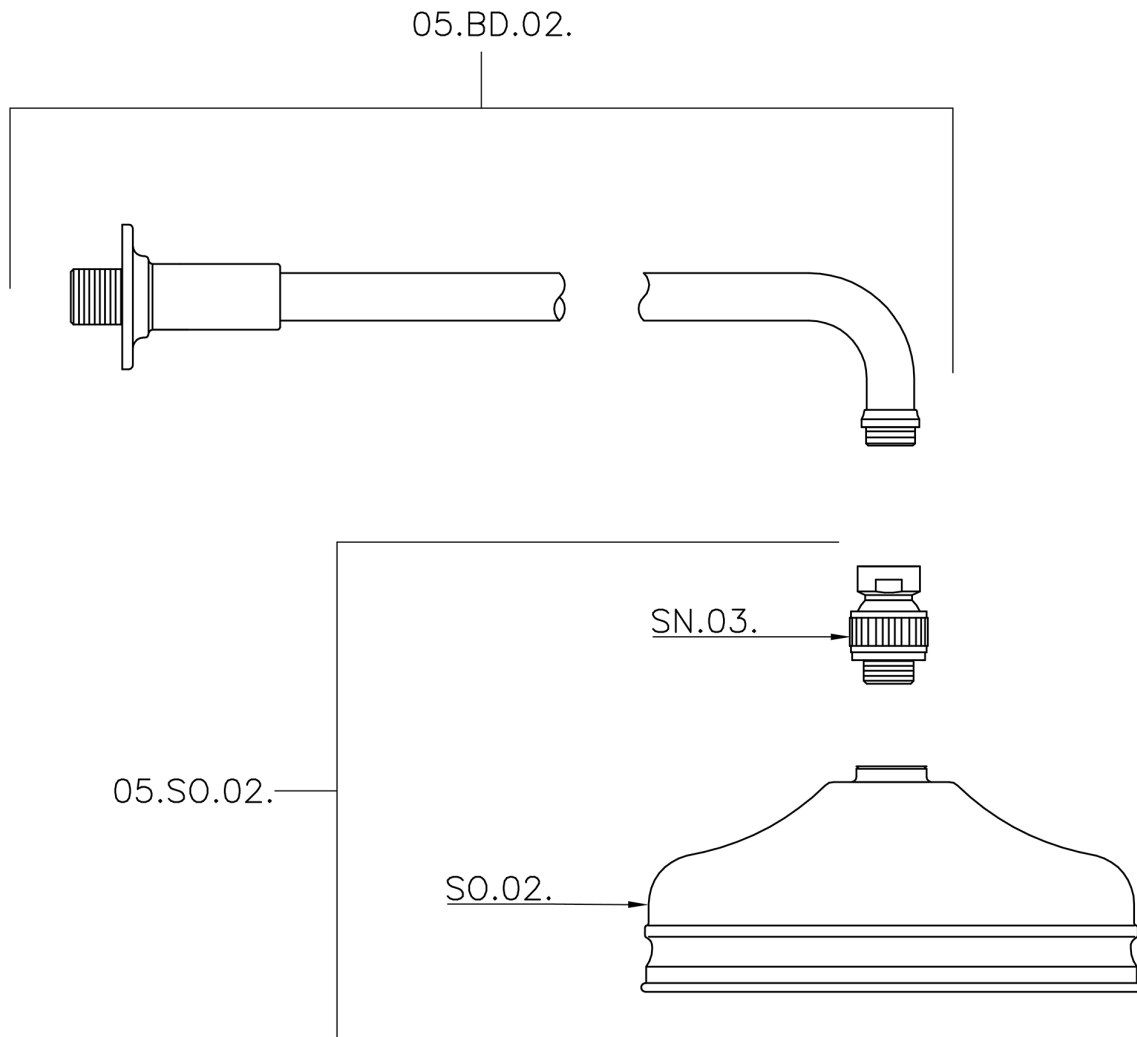

Brazo ducha con rociador VT-CS SHOWER_611.02H.

MODELO **611.02H.**

Brazo ducha con rociador VT-CS, rociador redondo Ø 200 mm de Latón, brazo ducha L.400 mm

ACABADOS DISPONIBLES

-  **AC** AC Níquel Satinado Cepillado
-  **AG** AG Oro Viejo
-  **BA** BA Bronce Viejo
-  **CR** CR Cromo
-  **2W** 2W Oro Cepillado

CARACTERÍSTICAS

Brazo ducha con rociador VT-CS SHOWER_611.02H.

611.02H.

<https://es.huberitalia.com/brazo-ducha-con-rociador-vt-cs-shower-611-02h>

2026-06-10