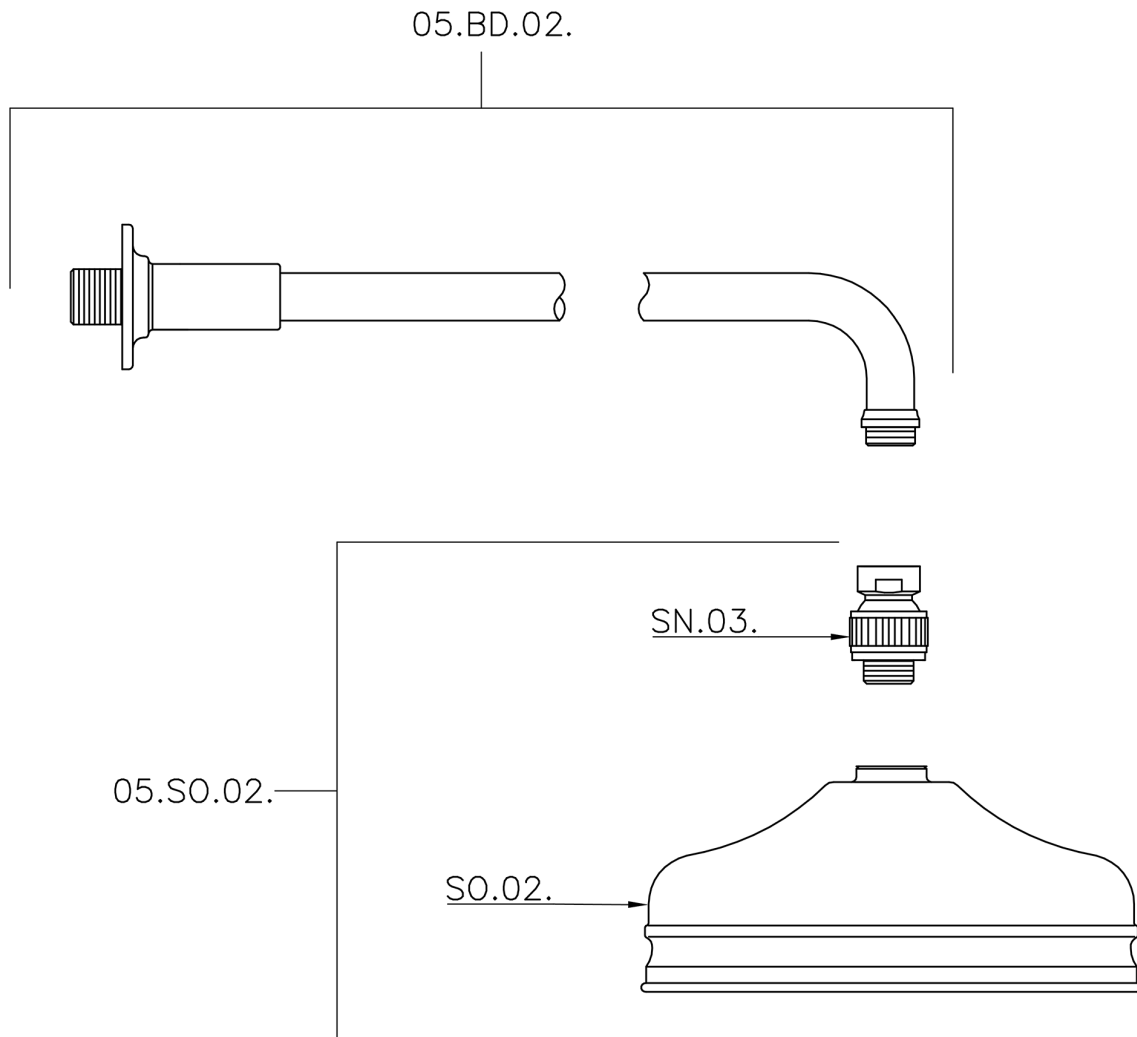

Brazo ducha con rociador VT-CS SHOWER_611.02H.

611.02H.

<https://es.huberitalia.com/brazo-ducha-con-rociador-vt-cs-shower-611-02h>

2026-06-10