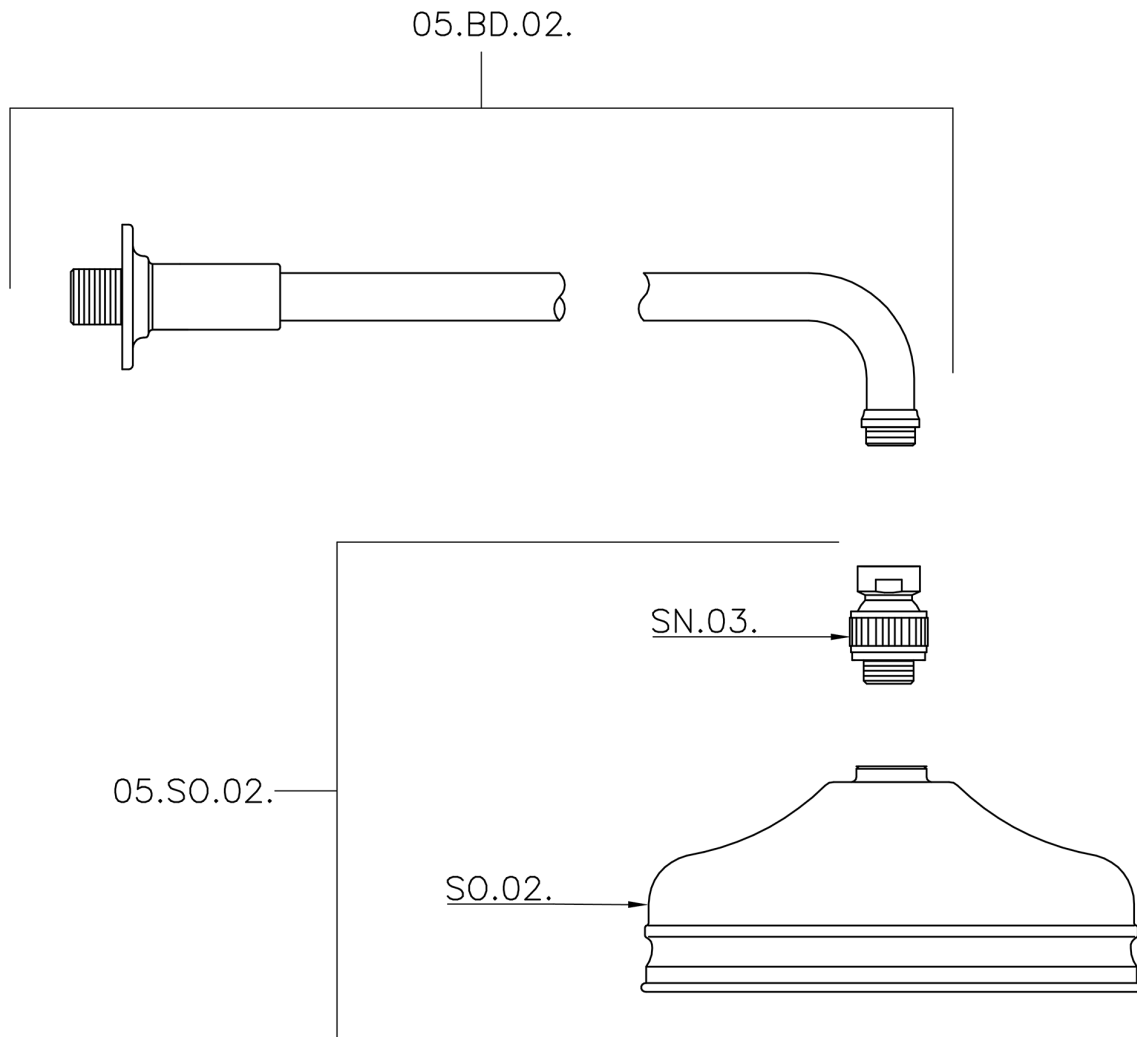

Brazo ducha con rociador VT-CS SHOWER_611.02H.

611.02H.

<https://es.huberitalia.com/brazo-ducha-con-rociador-vt-cs-shower-611-02h>

2026-01-12