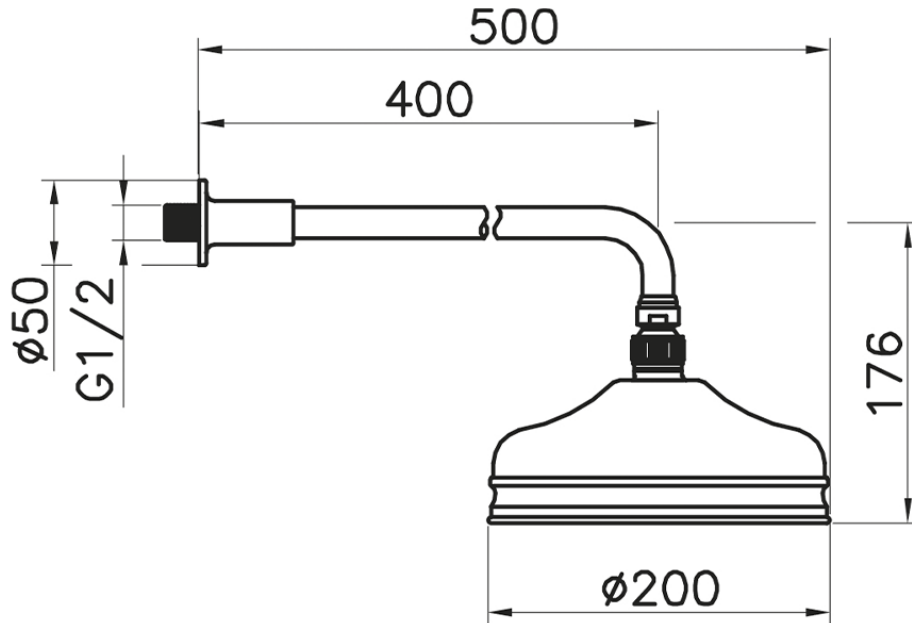

Brazo ducha con rociador VT-CS SHOWER_611.02H.

611.02H.

<https://es.huberitalia.com/brazo-ducha-con-rociador-vt-cs-shower-611-02h>

2026-04-10