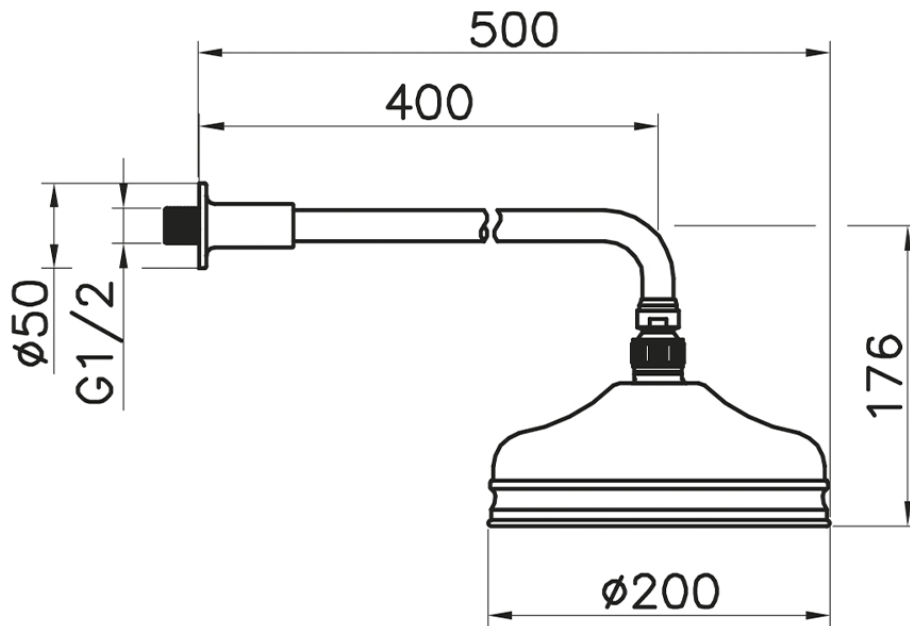

Brazo ducha con rociador VT-CS SHOWER_611.02H.

611.02H.

<https://es.huberitalia.com/brazo-ducha-con-rociador-vt-cs-shower-611-02h>

2026-06-10