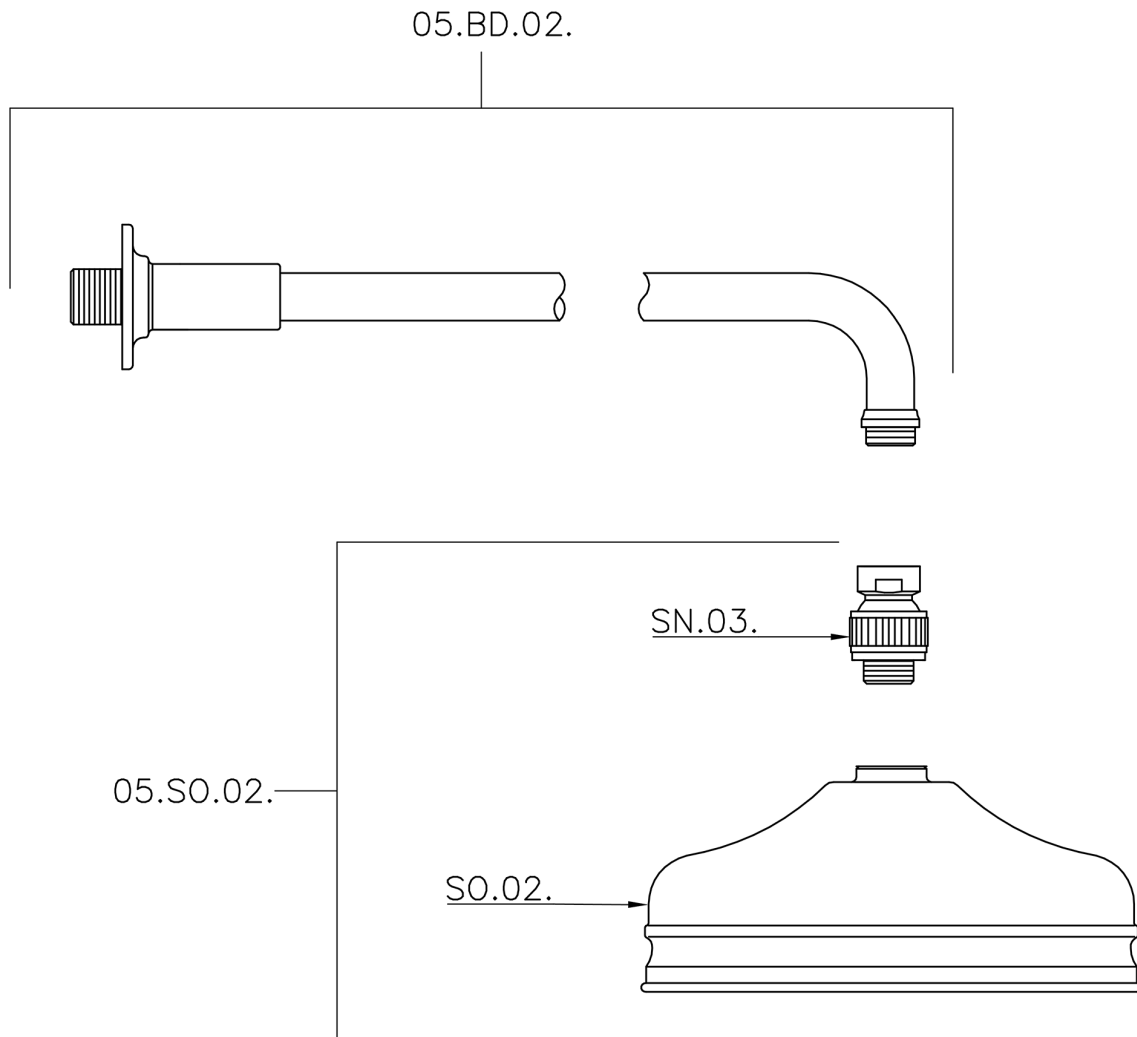

## Brazo ducha con rociador VT-CS SHOWER\_611.02H.

MODELO **611.02H.**

Brazo ducha con rociador VT-CS, rociador redondo Ø 200 mm de Latón, brazo ducha L.400 mm

## Brazo ducha con rociador VT-CS SHOWER\_611.02H.

611.02H.

<https://es.huberitalia.com/brazo-ducha-con-rociador-vt-cs-shower-611-02h>

2026-05-20