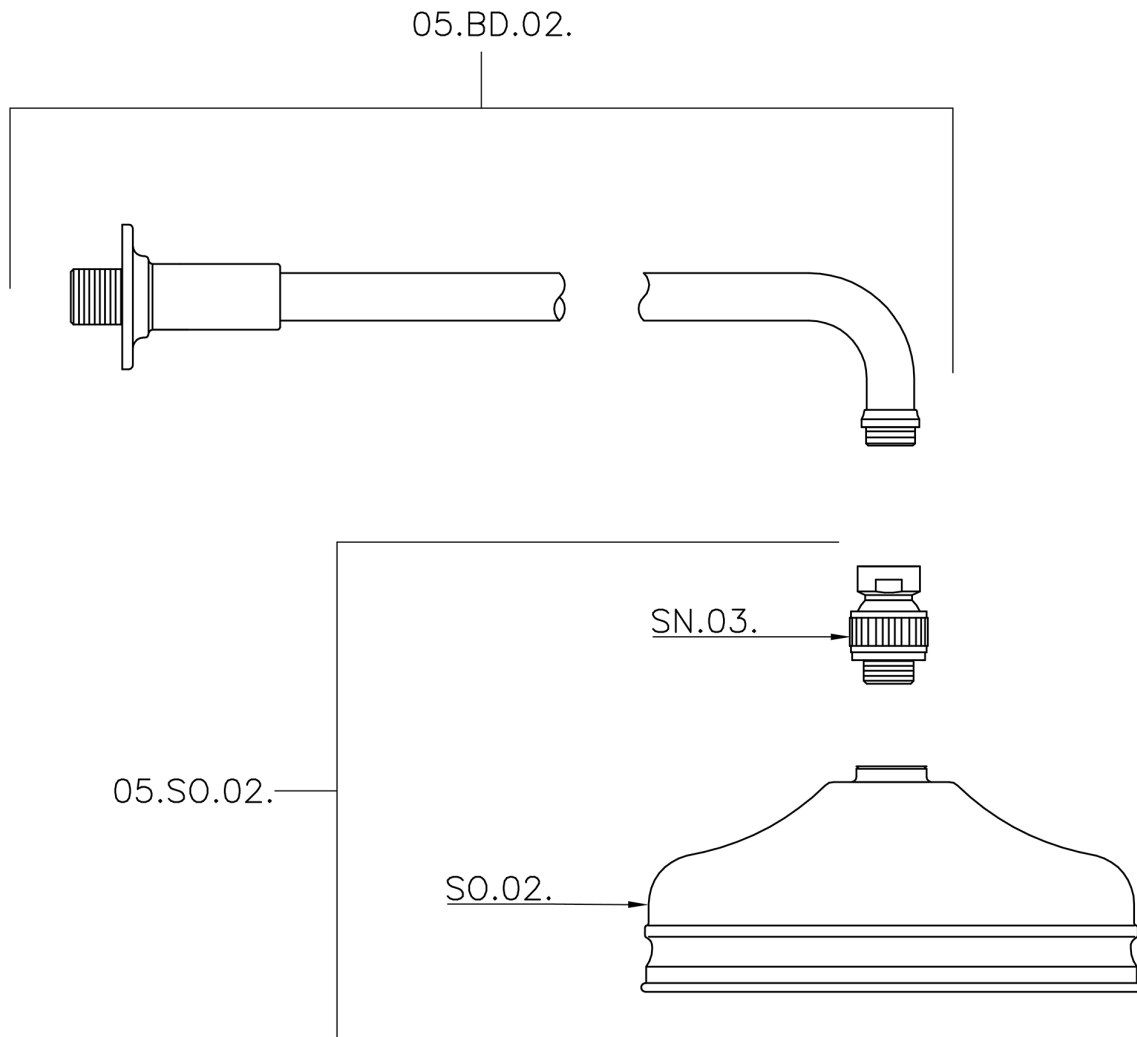

Brazo ducha con rociador VT-CS SHOWER_611.02H.

MODELO **611.02H.**

Brazo ducha con rociador VT-CS, rociador redondo Ø 200 mm de Latón, brazo ducha L.400 mm

ACABADOS DISPONIBLES

-  **AC** AC Níquel Satinado Cepillado
-  **AG** AG Oro Viejo
-  **BA** BA Bronce Viejo
-  **CR** CR Cromo
-  **2W** 2W Oro Cepillado

CARACTERÍSTICAS

Brazo ducha con rociador VT-CS SHOWER_611.02H.

611.02H.

<https://es.huberitalia.com/brazo-ducha-con-rociador-vt-cs-shower-611-02h>

2026-06-13