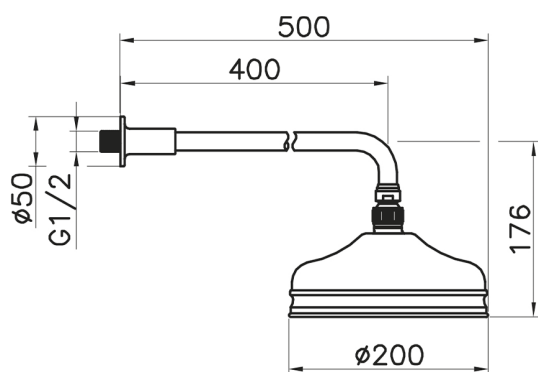

Brazo ducha con rociador VT-CS SHOWER_611.02H.

MODELO **611.02H.**

Brazo ducha con rociador VT-CS, rociador redondo Ø 200 mm de Latón, brazo ducha L.400 mm

ACABADOS DISPONIBLES

-  **AC** AC Níquel Satinado Cepillado
-  **AG** AG Oro Viejo
-  **BA** BA Bronce Viejo
-  **CR** CR Cromo
-  **2W** 2W Oro Cepillado

CARACTERÍSTICAS

Brazo ducha con rociador VT-CS SHOWER_611.02H.

611.02H.

<https://es.huberitalia.com/brazo-ducha-con-rociador-vt-cs-shower-611-02h>

2026-06-13