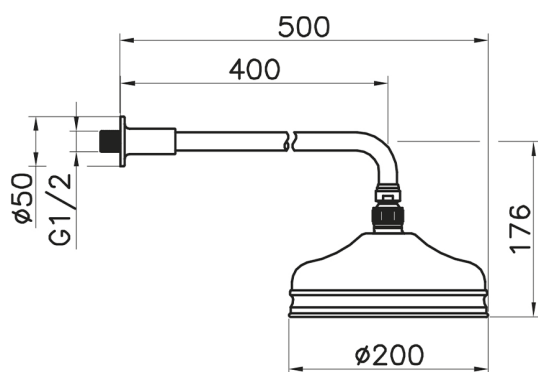

## Brazo ducha con rociador VT-CS SHOWER\_611.02H.

MODELO **611.02H.**

Brazo ducha con rociador VT-CS, rociador redondo Ø 200 mm de Latón, brazo ducha L.400 mm

## Brazo ducha con rociador VT-CS SHOWER\_611.02H.

611.02H.

<https://es.huberitalia.com/brazo-ducha-con-rociador-vt-cs-shower-611-02h>

2026-05-20