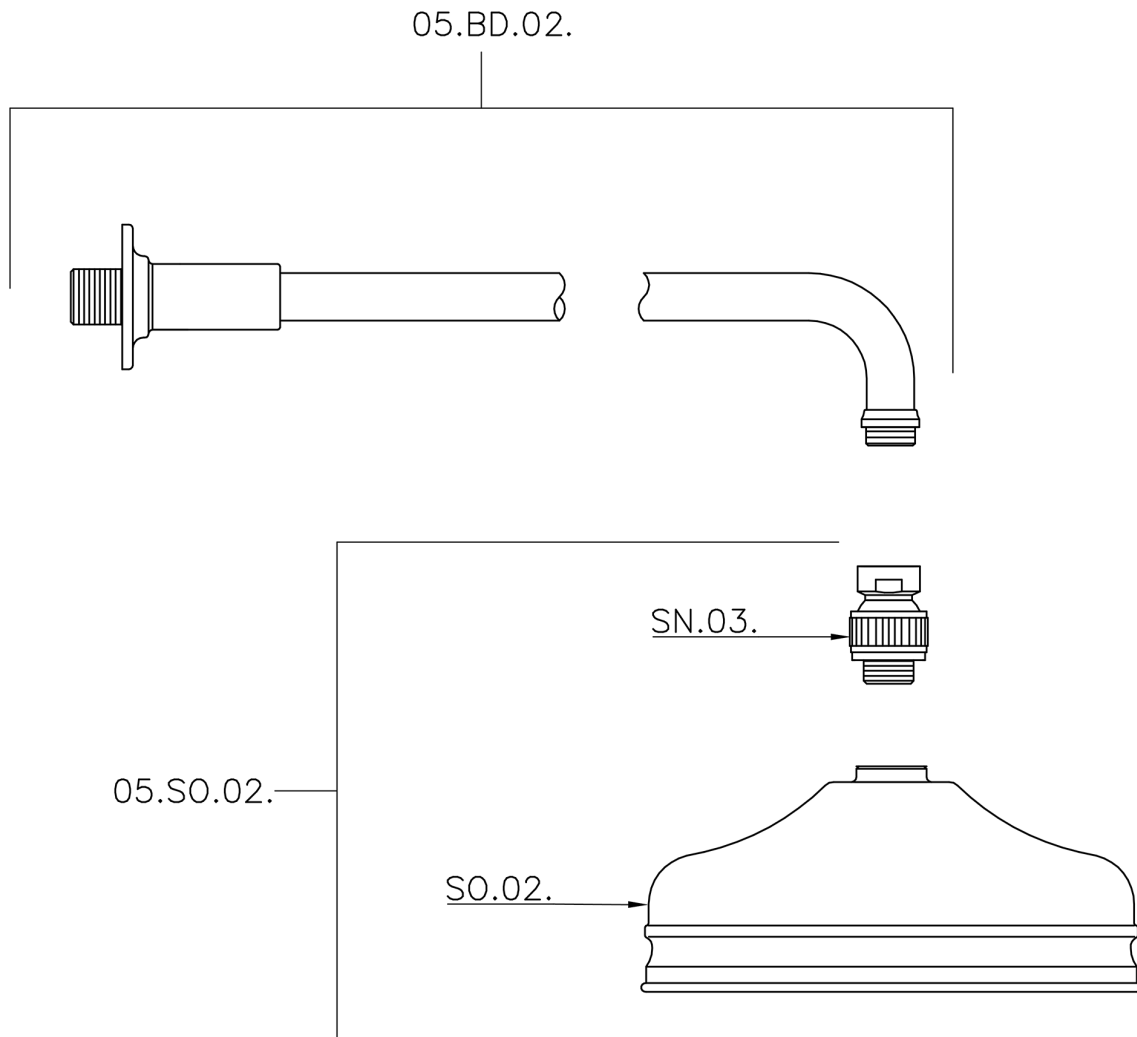

Brazo ducha con rociador VT-CS SHOWER_611.02H.

611.02H.

<https://es.huberitalia.com/brazo-ducha-con-rociador-vt-cs-shower-611-02h>

2026-04-10