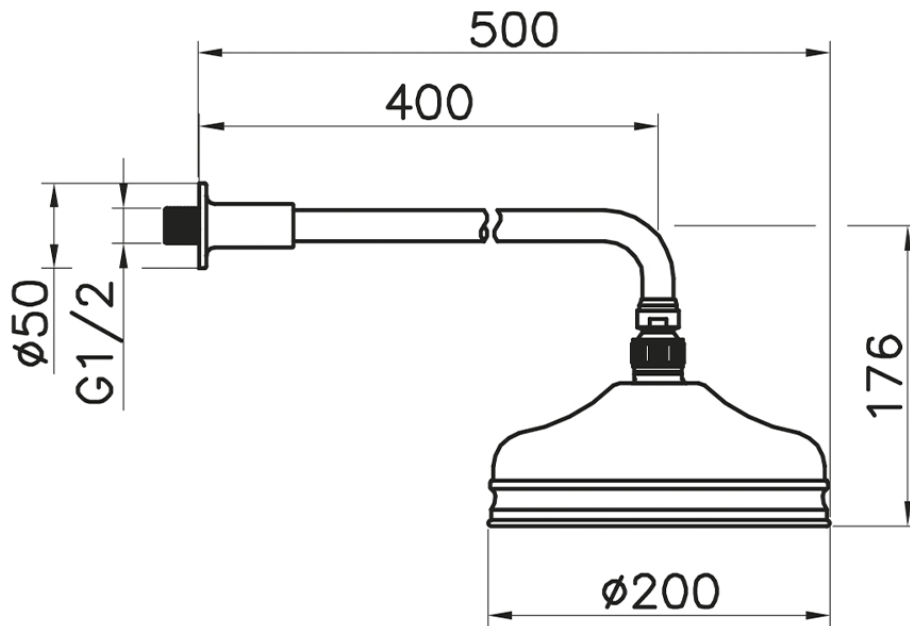

Brazo ducha con rociador VT-CS SHOWER_611.02H.

611.02H.

<https://es.huberitalia.com/brazo-ducha-con-rociador-vt-cs-shower-611-02h>

2026-06-15