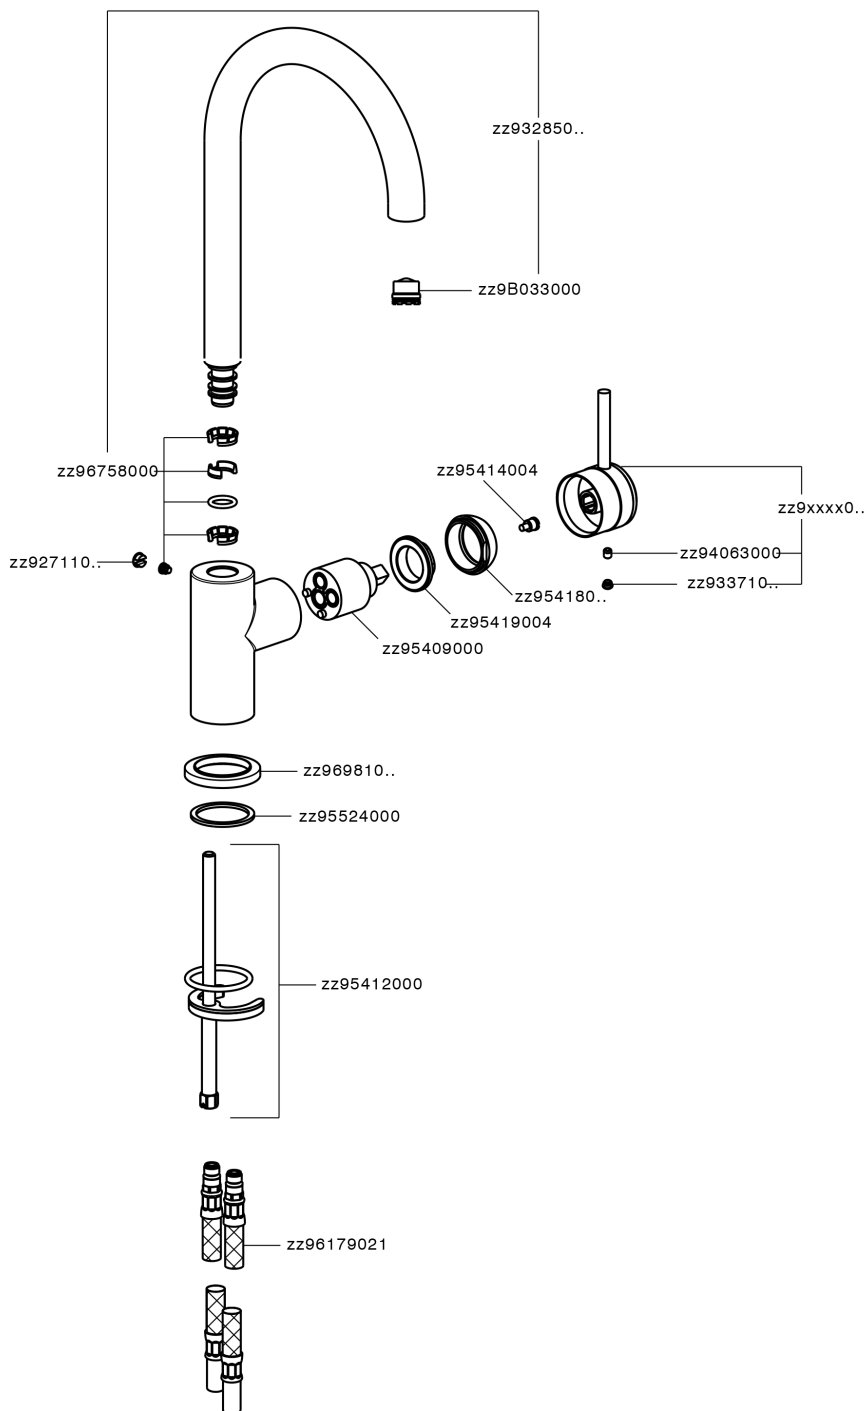

Fregadero monomando EnergySave CHRONOS\_CR000535

CR000535

<https://es.huberitalia.com/fregadero-monomando-energysave-chronos-cr000535>

2024-09-19