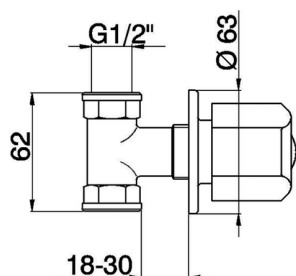

## Llave de paso empotrada EVA\_EV000300

MODELO **EV000300**

Llave de paso empotrada, salida 1/2" F, sin maneta

ACABADOS DISPONIBLES

CARACTERÍSTICAS

Instalación **Empotrado**

2026-06-10