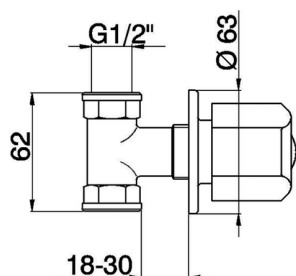

## Llave de paso empotrada EVA\_EV000300

MODELO **EV000300**

Llave de paso empotrada, salida 1/2" F, sin maneta

ACABADOS DISPONIBLES

CARACTERÍSTICAS

Instalación **Empotrado**

2026-05-20