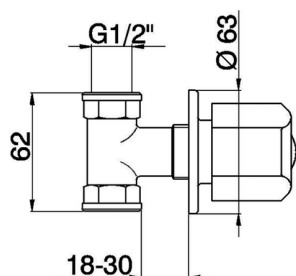

Llave de paso empotrada EVA_EV000300

MODELO **EV000300**

Llave de paso empotrada, salida 1/2" F, sin maneta

ACABADOS DISPONIBLES

CARACTERÍSTICAS

Instalación **Empotrado**

2026-04-15