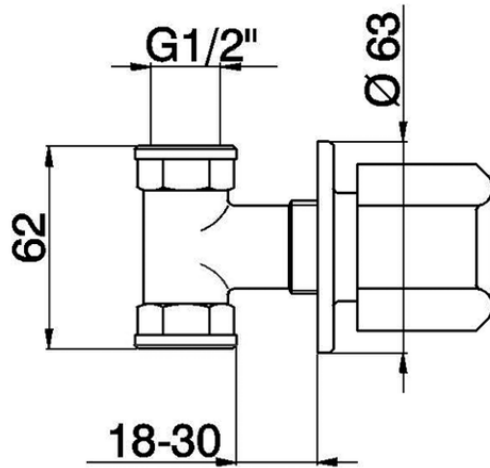

Llave de paso empotrada EVA_EV000300

EV000300

<https://es.huberitalia.com/llave-de-paso-empotrada-eva-ev000300>

2026-06-13