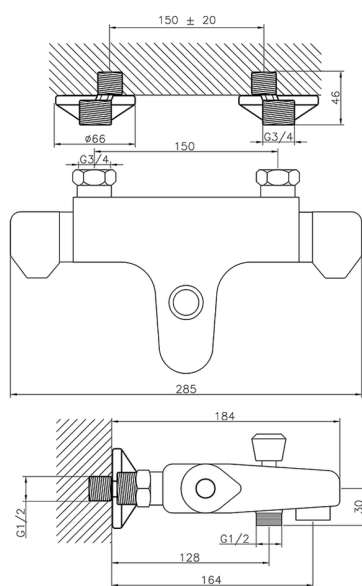

## Bañera termostática COLECTIVIDAD\_CLT25010

MODELO **CLT25010**

Bañera termostática, sin conjunto ducha, conexión para flexible 1/2" M

ACABADOS DISPONIBLES

CARACTERÍSTICAS

Recambio Cartucho **24.04A.PP**

**Cartucho Termostático Plus P 8X20**