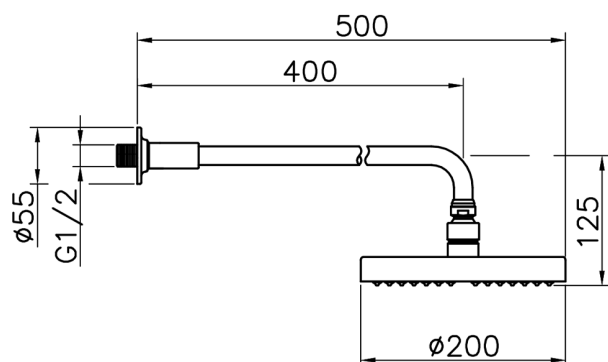

Brazo ducha con rociador Suite SHOWER_614.07H.

MODELO **614.07H.**

Brazo ducha con rociador, rociador redondo Ø200 mm espesor 11,5 mm de ABS, brazo ducha L.400 mm

ACABADOS DISPONIBLES

CARACTERÍSTICAS

2024-11-21