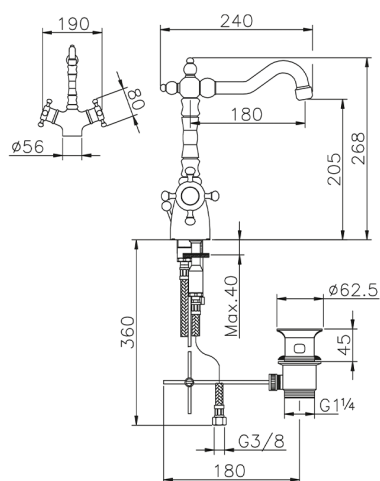

Lavabo termostático VICTORIAN_VTT52010

MODELO **VTT52010**

Lavabo termostático, con desagüe automático
1"1/4, caño giratorio, latiguillos acero G.3/8"

ACABADOS DISPONIBLES

-  **21** 21 Cromo
-  **27** 27 Bronce Viejo
-  **2A** 2A Niquel Satinado Cepillado
-  **2G** 2G Oro Viejo
-  **2W** 2W Oro Cepillado

CARACTERÍSTICAS

Recambio Cartucho **24.04A.PP**

Cartucho Termostático Plus P 8X20

Termostático

El Termostático Huber es tu gestor personal del agua, ayudándote a manejar, controlar y ahorrar agua y energía.

Lavabo termostático VICTORIAN_VTT52010

VTT52010

<https://es.huberitalia.com/lavabo-termostatico-victorian-vtt52010>

2025-01-05