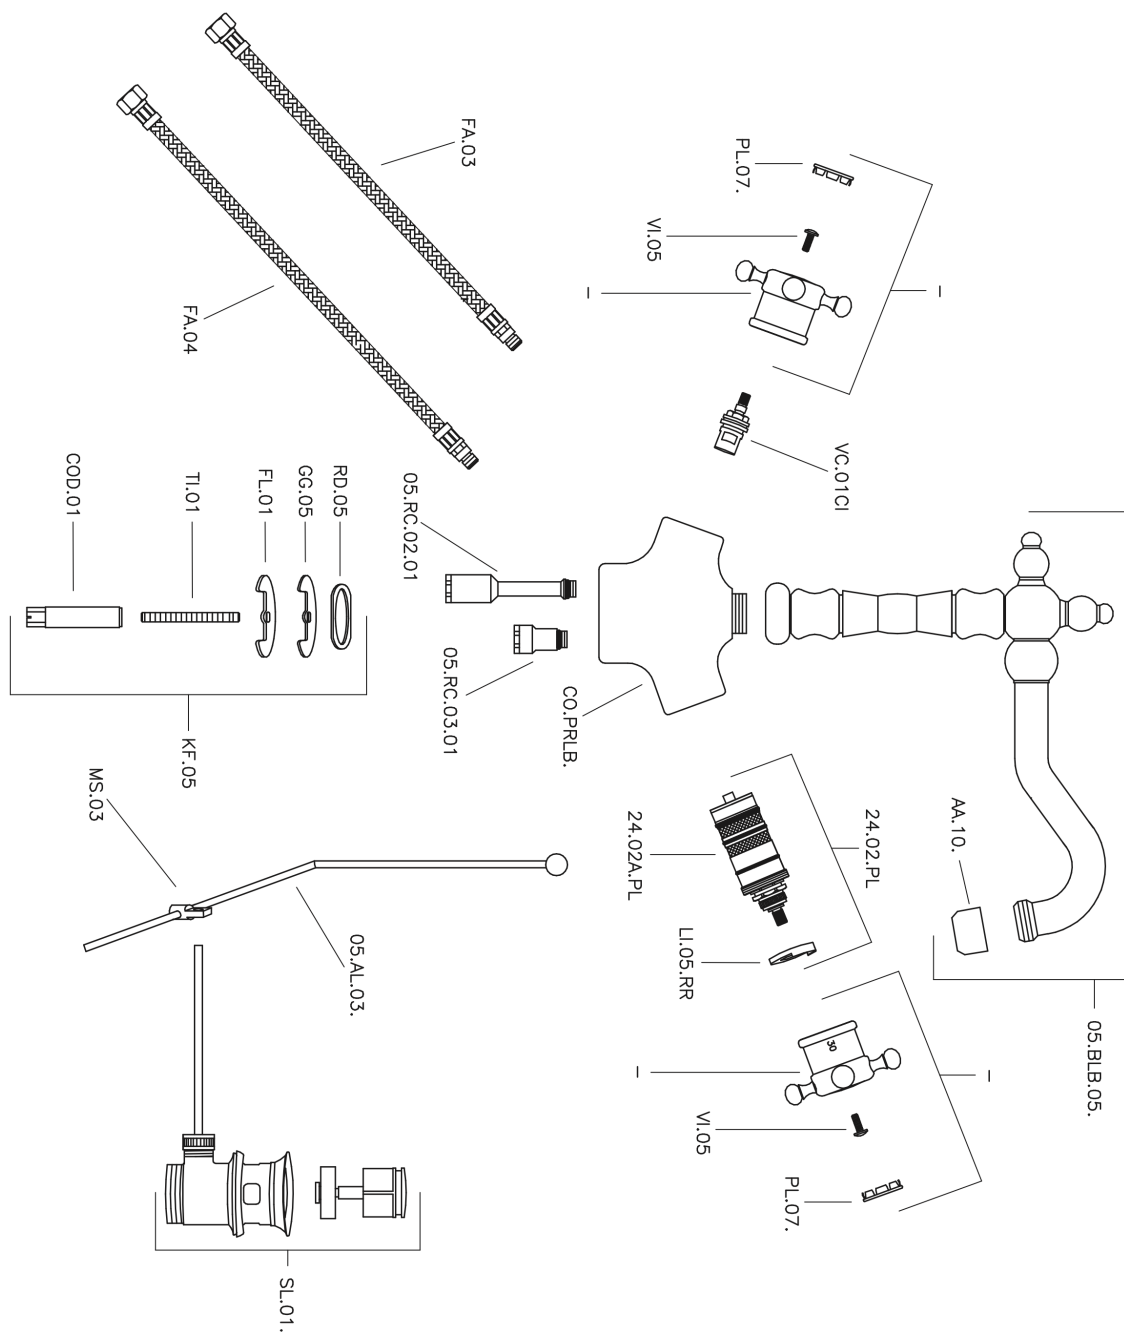

Lavabo termostático VICTORIAN_VTT52010

MODELO **VTT52010**

Lavabo termostático, con desagüe automático
1"1/4, caño giratorio, latiguillos acero G.3/8"

ACABADOS DISPONIBLES

-  **21** 21 Cromo
-  **27** 27 Bronce Viejo
-  **2A** 2A Niquel Satinado Cepillado
-  **2G** 2G Oro Viejo
-  **2W** 2W Oro Cepillado

CARACTERÍSTICAS

Recambio Cartucho **24.04A.PP**

Cartucho Termostático Plus P 8X20

Termostático

El Termostático Huber es tu gestor personal del agua, ayudándote a manejar, controlar y ahorrar agua y energía.

Lavabo termostático VICTORIAN_VTT52010

VTT52010

<https://es.huberitalia.com/lavabo-termostatico-victorian-vtt52010>

2025-01-05